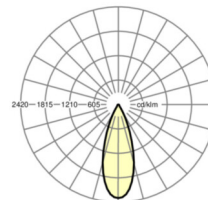

LICHTTECHNIEK

Uitvoering	LED, Kleurweergave/Lichtkleur CRI ≥ 80 / 4000K
Kleurtolerantie (MacAdam)	3SDCM
Nominale lichtstroom	7968lm
LED Levensduur	50000h L80/B10 (Tq 25°C)
Lichtopbrengst	115lm/W
UGR dw./l.	25.5 / 25.5

MECHANIEK

Kleur behuizing	zwart RAL 9005
Maten (LxBxH/DxH)	765mm x 55mm x 201mm
Gewicht (netto)	2.5kg
Zwenk- en draaibereik (x/y/z)	+ 90° / 0° / 335°
Montagewijze	Montage draagrailsysteem, Lichtstructuur

Maten

L	765 mm	Lengte
B	55 mm	Breedte
H	201 mm	Hoogte

DEEP-LINK

<https://www.regiolux.de/nl/article/19105506014>

Referentie	LED 8000lm 840
ηLB	100 %
Φ ↓/↑	100 % / 0 %
UGR dw./l.	25.5 / 25.5