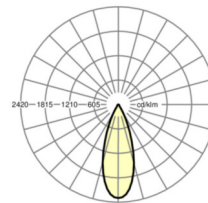

MECHANIEK

Kleur behuizing	verkeerswit RAL 9016
Maten (LxBxH/DxH)	765mm x 55mm x 201mm
Gewicht (netto)	2.5kg
Zwenk- en draaibereik (x/y/z)	+ 90° / 0° / 335°
Montagewijze	Montage draagrailsysteem, Lichtstructuur

Maten

L	765 mm	Lengte
B	55 mm	Breedte
H	201 mm	Hoogte

DEEP-LINK

<https://www.regiolux.de/nl/article/19105506010>

Referentie	LED 8000lm 840
ηLB	100 %
Φ ↓/↑	100 % / 0 %
UGR dw./l.	25.5 / 25.5