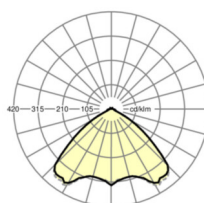

KARAKTERISTIEKEN

Bestelnummer	19105504110
EAN-nummer	4020863388899
CBS-code	94051190
Kenmerken	IP 20, Beschermingsklasse I, F, HACCP DIN10500/voedsel/IFS-toepassingsgerelateerde geschiktheid/BRC, Indoor, CE
Schokbestendigheidsgraad IK	IK03 (10°C bis 25°C)
Omgevingstemperatuur	ta 10°C naar 25°C
Garantieperiode	5 jaren

ELEKTROTECHNIEK

Voorschakelapparaat	Elektronische driver (3 stuks)
Systeemprestaties	92W
Netspanning	230V/50Hz
Aardlekschakelaar(s) (inschakelstroom)	11 stuks/B10, 17 stuks/B16, 18 stuks/C10, 29 stuks/C16
Energie-efficiëntieklasse/Lichtbron	E

LICHTTECHNIEK

Uitvoering	LED, Kleurweergave/Lichtkleur CRI ≥ 80 / 3000K
Kleurtolerantie (MacAdam)	3SDCM
Nominale lichtstroom	11052lm
LED Levensduur	50000h L80/B10 (Tq 25°C)
Lichtopbrengst	121lm/W
UGR dw./l.	21.9 / 22.2

MECHANIEK

Kleur behuizing	verkeerswit RAL 9016
Maten (LxBxH/DxH)	1531mm x 55mm x 201mm
Gewicht (netto)	3.6kg
Zwenk- en draaibereik (x/y/z)	+ 90° / 0° / 335°
Montagewijze	Montage draagrailstelsysteem, Lichtstructuur

Maten

L	1531 mm	Lengte
B	55 mm	Breedte
H	201 mm	Hoogte

DEEP-LINK

<https://www.regiolux.de/nl/article/19105504110>

Referentie	LED 11100lm 830
ηLB	100 %
Φ ↓/↑	98 % / 2 %
UGR dw./l.	21.9 / 22.2