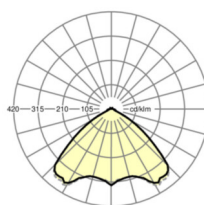

MECHANIEK

Kleur behuizing	verkeerswit RAL 9016
Maten (LxBxH/DxH)	1531mm x 55mm x 201mm
Gewicht (netto)	3.6kg
Zwenk- en draaibereik (x/y/z)	+ 90° / 0° / 335°
Montagewijze	Montage draagrailstelsysteem, Lichtstructuur

Maten

L	1531 mm	Lengte
B	55 mm	Breedte
H	201 mm	Hoogte

DEEP-LINK

<https://www.regiolux.de/nl/article/19105506100>

Referentie	LED 11600lm 840
ηLB	100 %
Φ ↓/↑	98 % / 2 %
UGR dw./l.	22.1 / 22.5