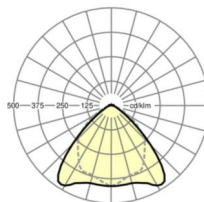

LICHTTECHNIEK

| | |
|---------------------------|--|
| Uitvoering | LED, Kleurweergave/Lichtkleur CRI ≥ 80 / 3000K |
| Kleurtolerantie (MacAdam) | 3SDCM |
| Nominale lichtstroom | 10364lm |
| LED Levensduur | 70000h L80/B10 (Tq 30°C), 100000h L80/B50 (Tq 25°C) |
| Lichtopbrengst | 164lm/W |
| Stralingshoek | 95° (C0) / 95° (C90) |
| UGR dw./l. | 23.5 / 24.9 |

MECHANIEK

| | |
|-------------------|--|
| Kleur behuizing | verkeerswit RAL 9016 |
| Maten (LxBxH/DxH) | 1531mm x 55mm x 37mm |
| Gewicht (netto) | 1.65kg |
| Montagewijze | Montage draagrailsysteem, Lichtstructuur |

Maten

| | | |
|---|---------|---------|
| L | 1531 mm | Lengte |
| B | 55 mm | Breedte |
| H | 37 mm | Hoogte |

DEEP-LINK

<https://www.regiolux.de/nl/article/19510004380>

| | |
|------------|-----------------|
| Referentie | LED 11000lm 830 |
| ηLB | 100 % |
| Φ ↓/↑ | 98 % / 2 % |
| UGR dw./l. | 23.5 / 24.9 |