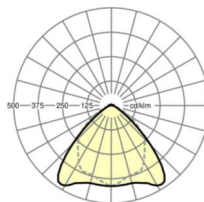

LICHTTECHNIEK

| | |
|---------------------------|--|
| Uitvoering | LED, Kleurweergave/Lichtkleur CRI ≥ 80 / 4000K |
| Kleurtolerantie (MacAdam) | 3SDCM |
| Nominale lichtstroom | 11309lm |
| LED Levensduur | 70000h L80/B10 (Tq 35°C), 100000h L80/B50 (Tq 30°C) |
| Lichtopbrengst | 179lm/W |
| Stralingshoek | 95° (C0) / 95° (C90) |
| UGR dw./l. | 23.8 / 25.2 |

MECHANIEK

| | |
|-------------------|--|
| Kleur behuizing | verkeerswit RAL 9016 |
| Maten (LxBxH/DxH) | 1531mm x 55mm x 37mm |
| Gewicht (netto) | 1.65kg |
| Montagewijze | Montage draagrailsysteem, Lichtstructuur |

Maten

| | | |
|---|---------|---------|
| L | 1531 mm | Lengte |
| B | 55 mm | Breedte |
| H | 37 mm | Hoogte |

DEEP-LINK

<https://www.regiolux.de/nl/article/19510004370>

| | |
|------------|-----------------|
| Referentie | LED 11000lm 840 |
| ηLB | 100 % |
| Φ ↓/↑ | 98 % / 2 % |
| UGR dw./l. | 23.8 / 25.2 |