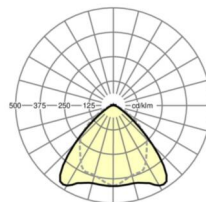

LICHTTECHNIEK

| | |
|---------------------------|--|
| Uitvoering | LED, Kleurweergave/Lichtkleur CRI ≥ 80 / 6500K |
| Kleurtolerantie (MacAdam) | 3SDCM |
| Nominale lichtstroom | 10451lm |
| LED Levensduur | 70000h L80/B10 (Tq 35°C), 100000h L80/B50 (Tq 30°C) |
| Lichtopbrengst | 165lm/W |
| Stralingshoek | 95° (C0) / 95° (C90) |
| UGR dw./l. | 23.5 / 24.9 |

MECHANIEK

| | |
|-------------------|--|
| Kleur behuizing | verkeerswit RAL 9016 |
| Maten (LxBxH/DxH) | 1531mm x 55mm x 37mm |
| Gewicht (netto) | 1.65kg |
| Montagewijze | Montage draagrailsysteem, Lichtstructuur |

Maten

| | | |
|---|---------|---------|
| L | 1531 mm | Lengte |
| B | 55 mm | Breedte |
| H | 37 mm | Hoogte |

DEEP-LINK

<https://www.regiolux.de/nl/article/19510004390>

Referentie
ηLB
Φ ↓/↑
UGR dw./l.

LED 11000lm 865
100 %
98 % / 2 %
23.5 / 24.9