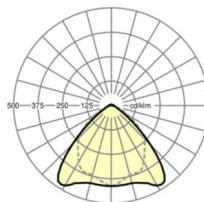

KARAKTERISTIEKEN

Bestelnummer	19510006410
EAN-nummer	4020863435623
CBS-code	94051190
Kenmerken	IP 20, Beschermingsklasse I, ENEC10 VDE, F, HACCP DIN10500/voedsel/IFS-toepassingsgerelateerde geschiktheid/BRC, Indoor, CE
Schokbestendigheidsgraad IK	IK03 (-20°C bis 25°C)
Omgevingstemperatuur	ta -20°C naar 25°C
Bijzondere eigenschappen	Ready for IoT
Garantieperiode	5 jaren
Overheidssubsidieprogramma's	BEG - federale subsidie voor efficiënte gebouwen (alleen geldig voor Duitsland)

ELEKTROTECHNIEK

Voorschakelapparaat	Elektronische driver DALI2 (1 stuk)
Systeemprestaties	86W
Netspanning	230V/50Hz
Aardleischakelaar(s) (inschakelstroom)	13 stuks/B10, 24 stuks/B16, 25 stuks/C10, 40 stuks/C16
Energie-efficiëntieklasse/Lichtbron	D

LICHTTECHNIEK

Uitvoering	LED, Kleurweergave/Lichtkleur CRI ≥ 80 / 3000K
Kleurtolerantie (MacAdam)	3SDCM
Nominale lichtstroom	13590lm
LED Levensduur	70000h L80/B10 (Tq 25°C)
Lichtopbrengst	159lm/W
Stralingshoek	95° (C0) / 95° (C90)
UGR dw./l.	24.5 / 25.8

MECHANIEK

Kleur behuizing	verkeerswit RAL 9016
Maten (LxBxH/DxH)	1531mm x 55mm x 37mm
Gewicht (netto)	1.65kg
Montagewijze	Montage draagrailsysteem, Lichtstructuur

Maten

L	1531 mm	Lengte
B	55 mm	Breedte
H	37 mm	Hoogte

DEEP-LINK

<https://www.regiolux.de/nl/article/19510006410>

Referentie	LED 15000lm 830
ηLB	100 %
Φ ↓/↑	98 % / 2 %
UGR dw./l.	24.5 / 25.8