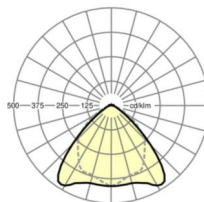

KARAKTERISTIEKEN

Bestelnummer	19510004410
EAN-nummer	4020863435463
CBS-code	94051190
Kenmerken	IP 20, Beschermingsklasse I, ENEC10 VDE, F, HACCP DIN10500/voedsel/IFS-toepassingsgerelateerde geschiktheid/BRC, Indoor, CE
Schokbestendigheidsgraad IK	IK03 (-20°C bis 25°C)
Omgevingstemperatuur	ta -20°C naar 25°C
Garantieperiode	5 jaren
Overheidssubsidieprogramma's	BEG - federale subsidie voor efficiënte gebouwen (alleen geldig voor Duitsland)

ELEKTROTECHNIEK

Voorschakelapparaat	Elektronische driver (1 stuks)
Systeemprestaties	86W
Netspanning	230V/50Hz
Aardleischakelaar(s) (inschakelstroom)	12 stuks/B10, 19 stuks/B16, 20 stuks/C10, 32 stuks/C16
Energie-efficiëntieklasse/Lichtbron	D

LICHTTECHNIEK

Uitvoering	LED, Kleurweergave/Lichtkleur CRI ≥ 80 / 3000K
Kleurtolerantie (MacAdam)	3SDCM
Nominale lichtstroom	13590lm
LED Levensduur	70000h L80/B10 (Tq 25°C)
Lichtopbrengst	159lm/W
Stralingshoek	95° (C0) / 95° (C90)
UGR dw./l.	24.5 / 25.8

MECHANIEK

Kleur behuizing	verkeerswit RAL 9016
Maten (LxBxH/DxH)	1531mm x 55mm x 37mm
Gewicht (netto)	1.65kg
Montagewijze	Montage draagrailsysteem, Lichtstructuur

Maten

L	1531 mm	Lengte
B	55 mm	Breedte
H	37 mm	Hoogte

DEEP-LINK

<https://www.regiolux.de/nl/article/19510004410>

Referentie	LED 15000lm 830
ηLB	100 %
Φ ↓/↑	98 % / 2 %
UGR dw./l.	24.5 / 25.8