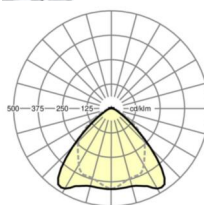

KARAKTERISTIEKEN

Bestelnummer	19510006400
EAN-nummer	4020863435616
CBS-code	94051190
Kenmerken	IP 20, Beschermingsklasse I, ENEC10 VDE, F, HACCP DIN10500/voedsel/IFS-toepassingsgerelateerde geschiktheid/BRC, Indoor, CE
Schokbestendigheidsgraad IK	IK03 (-20°C bis 30°C)
Omgevingstemperatuur	ta -20°C naar 30°C
Bijzondere eigenschappen	Ready for IoT
Garantieperiode	5 jaren
Overheidssubsidieprogramma's	BEG - federale subsidie voor efficiënte gebouwen (alleen geldig voor Duitsland)

ELEKTROTECHNIEK

Voorschakelapparaat	Elektronische driver DALI2 (1 stuk)
Systeemprestaties	86W
Netspanning	230V/50Hz
Aardleeschakelaar(s) (inschakelstroom)	13 stuks/B10, 24 stuks/B16, 25 stuks/C10, 40 stuks/C16
Energie-efficiëntieklasse/Lichtbron	C

LICHTTECHNIEK

Uitvoering	LED, Kleurweergave/Lichtkleur CRI ≥ 80 / 4000K
Kleurtolerantie (MacAdam)	3SDCM
Nominale lichtstroom	14838lm
LED Levensduur	70000h L80/B10 (Tq 30°C)
Lichtopbrengst	173lm/W
Stralingshoek	95° (C0) / 95° (C90)
UGR dw./l.	24.8 / 26.1

MECHANIEK

Kleur behuizing	verkeerswit RAL 9016
Maten (LxBxH/DxH)	1531mm x 55mm x 37mm
Gewicht (netto)	1.65kg
Montagewijze	Montage draagrailsysteem, Lichtstructuur

Maten

L	1531 mm	Lengte
B	55 mm	Breedte
H	37 mm	Hoogte

DEEP-LINK

<https://www.regiolux.de/nl/article/19510006400>

Referentie	LED 15000lm 840
ηLB	100 %
Φ ↓/↑	98 % / 2 %
UGR dw./l.	24.8 / 26.1