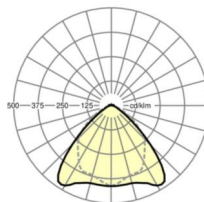

KARAKTERISTIEKEN

Bestelnummer	19510004400
EAN-nummer	4020863435456
CBS-code	94051190
Kenmerken	IP 20, Beschermingsklasse I, ENEC10 VDE, F, HACCP DIN10500/voedsel/IFS-toepassingsgerelateerde geschiktheid/BRC, Indoor, CE
Schokbestendigheidsgraad IK	IK03 (-20°C bis 30°C)
Omgevingstemperatuur	ta -20°C naar 30°C
Garantieperiode	5 jaren
Overheidssubsidieprogramma's	BEG - federale subsidie voor efficiënte gebouwen (alleen geldig voor Duitsland)

ELEKTROTECHNIEK

Voorschakelapparaat	Elektronische driver (1 stuks)
Systeemprestaties	86W
Netspanning	230V/50Hz
Aardleischakelaar(s) (inschakelstroom)	12 stuks/B10, 19 stuks/B16, 20 stuks/C10, 32 stuks/C16
Energie-efficiëntieklasse/Lichtbron	C

LICHTTECHNIEK

Uitvoering	LED, Kleurweergave/Lichtkleur CRI ≥ 80 / 4000K
Kleurtolerantie (MacAdam)	3SDCM
Nominale lichtstroom	14838lm
LED Levensduur	70000h L80/B10 (Tq 30°C)
Lichtopbrengst	173lm/W
Stralingshoek	95° (C0) / 95° (C90)
UGR dw./l.	24.8 / 26.1

MECHANIEK

Kleur behuizing	verkeerswit RAL 9016
Maten (LxBxH/DxH)	1531mm x 55mm x 37mm
Gewicht (netto)	1.65kg
Montagewijze	Montage draagrailsysteem, Lichtstructuur

Maten

L	1531 mm	Lengte
B	55 mm	Breedte
H	37 mm	Hoogte

DEEP-LINK

<https://www.regiolux.de/nl/article/19510004400>

Referentie
ηLB
Φ ↓/↑
UGR dw./l.

LED 15000lm 840
100 %
98 % / 2 %
24.8 / 26.1