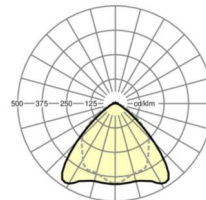

KARAKTERISTIEKEN

Bestelnummer	19510006420
EAN-nummer	4020863435630
CBS-code	94051190
Kenmerken	IP 20, Beschermingsklasse I, ENEC10 VDE, F, HACCP DIN10500/voedsel/IFS-toepassingsgerelateerde geschiktheid/BRC, Indoor, CE
Schokbestendigheidsgraad IK	IK03 (-20°C bis 30°C)
Omgevingstemperatuur	ta -20°C naar 30°C
Bijzondere eigenschappen	Ready for IoT
Garantieperiode	5 jaren
Overheidssubsidieprogramma's	BEG - federale subsidie voor efficiënte gebouwen (alleen geldig voor Duitsland)

ELEKTROTECHNIEK

Voorschakelapparaat	Elektronische driver DALI2 (1 stuk)
Systeemprestaties	86W
Netspanning	230V/50Hz
Aardleeschakelaar(s) (inschakelstroom)	13 stuks/B10, 24 stuks/B16, 25 stuks/C10, 40 stuks/C16
Energie-efficiëntieklasse/Lichtbron	C

LICHTTECHNIEK

Uitvoering	LED, Kleurweergave/Lichtkleur CRI ≥ 80 / 6500K
Kleurtolerantie (MacAdam)	3SDCM
Nominale lichtstroom	13712lm
LED Levensduur	70000h L80/B10 (Tq 30°C)
Lichtopbrengst	160lm/W
Stralingshoek	95° (C0) / 95° (C90)
UGR dw./l.	24.5 / 25.9

MECHANIEK

Kleur behuizing	verkeerswit RAL 9016
Maten (LxBxH/DxH)	1531mm x 55mm x 37mm
Gewicht (netto)	1.65kg
Montagewijze	Montage draagrailsysteem, Lichtstructuur

Maten

L	1531 mm	Lengte
B	55 mm	Breedte
H	37 mm	Hoogte

DEEP-LINK

<https://www.regiolux.de/nl/article/19510006420>

Referentie	LED 15000lm 865
ηLB	100 %
Φ ↓/↑	98 % / 2 %
UGR dw./l.	24.5 / 25.9