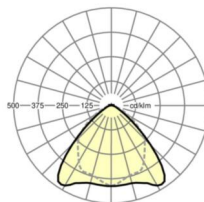

KARAKTERISTIEKEN

Bestelnummer	19510004420
EAN-nummer	4020863435470
CBS-code	94051190
Kenmerken	IP 20, Beschermingsklasse I, ENEC10 VDE, F, HACCP DIN10500/voedsel/IFS-toepassingsgerelateerde geschiktheid/BRC, Indoor, CE
Schokbestendigheidsgraad IK	IK03 (-20°C bis 30°C)
Omgevingstemperatuur	ta -20°C naar 30°C
Garantieperiode	5 jaren
Overheidssubsidieprogramma's	BEG - federale subsidie voor efficiënte gebouwen (alleen geldig voor Duitsland)

ELEKTROTECHNIEK

Voorschakelapparaat	Elektronische driver (1 stuks)
Systeemprestaties	86W
Netspanning	230V/50Hz
Aardleischakelaar(s) (inschakelstroom)	12 stuks/B10, 19 stuks/B16, 20 stuks/C10, 32 stuks/C16
Energie-efficiëntieklasse/Lichtbron	C

LICHTTECHNIEK

Uitvoering	LED, Kleurweergave/Lichtkleur CRI ≥ 80 / 6500K
Kleurtolerantie (MacAdam)	3SDCM
Nominale lichtstroom	13712lm
LED Levensduur	70000h L80/B10 (Tq 30°C)
Lichtopbrengst	160lm/W
Stralingshoek	95° (C0) / 95° (C90)
UGR dw./l.	24.5 / 25.9

MECHANIEK

Kleur behuizing	verkeerswit RAL 9016
Maten (LxBxH/DxH)	1531mm x 55mm x 37mm
Gewicht (netto)	1.65kg
Montagewijze	Montage draagrailsysteem, Lichtstructuur

Maten

L	1531 mm	Lengte
B	55 mm	Breedte
H	37 mm	Hoogte

DEEP-LINK

<https://www.regiolux.de/nl/article/19510004420>

Referentie
ηLB
Φ ↓/↑
UGR dw./l.

LED 15000lm 865
100 %
98 % / 2 %
24.5 / 25.9