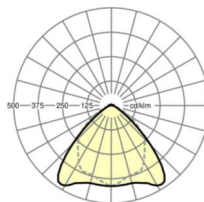

KARAKTERISTIEKEN

Bestelnummer	19510006260
EAN-nummer	4020863435494
CBS-code	94051190
Kenmerken	IP 20, Beschermingsklasse I, ENEC10 VDE, F, HACCP DIN10500/voedsel/IFS-toepassingsgerelateerde geschiktheid/BRC, Indoor, CE
Schokbestendigheidsgraad IK	IK03 (-20°C bis 45°C)
Omgevingstemperatuur	ta -20°C naar 45°C
Bijzondere eigenschappen	Ready for IoT
Garantieperiode	5 jaren
Overheidssubsidieprogramma's	BEG - federale subsidie voor efficiënte gebouwen (alleen geldig voor Duitsland)

ELEKTROTECHNIEK

Voorschakelapparaat	Elektronische driver DALI2 (1 stuk)
Systeemprestaties	24W
Netspanning	230V/50Hz
Aardleeschakelaar(s) (inschakelstroom)	13 stuks/B10, 24 stuks/B16, 25 stuks/C10, 40 stuks/C16
Energie-efficiëntieklasse/Lichtbron	C

LICHTTECHNIEK

Uitvoering	LED, Kleurweergave/Lichtkleur CRI ≥ 80 / 3000K
Kleurtolerantie (MacAdam)	3SDCM
Nominale lichtstroom	4275lm
LED Levensduur	70000h L80/B10 (Tq 45°C), 100000h L80/B50 (Tq 40°C)
Lichtopbrengst	179lm/W
Stralingshoek	95° (C0) / 95° (C90)
UGR dw./l.	20.4 / 21.8

MECHANIEK

Kleur behuizing	verkeerswit RAL 9016
Maten (LxBxH/DxH)	1531mm x 55mm x 37mm
Gewicht (netto)	1.65kg
Montagewijze	Montage draagrailsysteem, Lichtstructuur

Maten

L	1531 mm	Lengte
B	55 mm	Breedte
H	37 mm	Hoogte

DEEP-LINK

<https://www.regiolux.de/nl/article/19510006260>

Referentie	LED 5000lm 830
ηLB	100 %
Φ ↓/↑	98 % / 2 %
UGR dw./l.	20.4 / 21.8