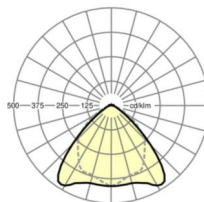

KARAKTERISTIEKEN

Bestelnummer	19510006250
EAN-nummer	4020863435487
CBS-code	94051190
Kenmerken	IP 20, Beschermingsklasse I, ENEC10 VDE, F, HACCP DIN10500/voedsel/IFS-toepassingsgerelateerde geschiktheid/BRC, Indoor, CE
Schokbestendigheidsgraad IK	IK03 (-20°C bis 50°C)
Omgevingstemperatuur	ta -20°C naar 50°C
Bijzondere eigenschappen	Ready for IoT
Garantieperiode	5 jaren
Overheidssubsidieprogramma's	BEG - federale subsidie voor efficiënte gebouwen (alleen geldig voor Duitsland)

ELEKTROTECHNIEK

Voorschakelapparaat	Elektronische driver DALI2 (1 stuk)
Systeemprestaties	24W
Netspanning	230V/50Hz
Aardleeschakelaar(s) (inschakelstroom)	13 stuks/B10, 24 stuks/B16, 25 stuks/C10, 40 stuks/C16
Energie-efficiëntieklasse/Lichtbron	C

LICHTTECHNIEK

Uitvoering	LED, Kleurweergave/Lichtkleur CRI ≥ 80 / 4000K
Kleurtolerantie (MacAdam)	3SDCM
Nominale lichtstroom	4661lm
LED Levensduur	70000h L80/B10 (Tq 50°C), 100000h L80/B50 (Tq 45°C)
Lichtopbrengst	195lm/W
Stralingshoek	95° (C0) / 95° (C90)
UGR dw./l.	20.7 / 22.1

MECHANIEK

Kleur behuizing	verkeerswit RAL 9016
Maten (LxBxH/DxH)	1531mm x 55mm x 37mm
Gewicht (netto)	1.65kg
Montagewijze	Montage draagrailsysteem, Lichtstructuur

Maten

L	1531 mm	Lengte
B	55 mm	Breedte
H	37 mm	Hoogte

DEEP-LINK

<https://www.regiolux.de/nl/article/19510006250>

Referentie
ηLB
Φ ↓/↑
UGR dw./l.

LED 5000lm 840
100 %
98 % / 2 %
20.7 / 22.1