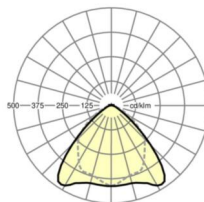

KARAKTERISTIEKEN

Bestelnummer	19510006270
EAN-nummer	4020863435500
CBS-code	94051190
Kenmerken	IP 20, Beschermingsklasse I, ENEC10 VDE, F, HACCP DIN10500/voedsel/IFS-toepassingsgerelateerde geschiktheid/BRC, Indoor, CE
Schokbestendigheidsgraad IK	IK03 (-20°C bis 50°C)
Omgevingstemperatuur	ta -20°C naar 50°C
Bijzondere eigenschappen	Ready for IoT
Garantieperiode	5 jaren
Overheidssubsidieprogramma's	BEG - federale subsidie voor efficiënte gebouwen (alleen geldig voor Duitsland)

ELEKTROTECHNIEK

Voorschakelapparaat	Elektronische driver DALI2 (1 stuk)
Systeemprestaties	24W
Netspanning	230V/50Hz
Aardleeschakelaar(s) (inschakelstroom)	13 stuks/B10, 24 stuks/B16, 25 stuks/C10, 40 stuks/C16
Energie-efficiëntieklasse/Lichtbron	C

LICHTTECHNIEK

Uitvoering	LED, Kleurweergave/Lichtkleur CRI ≥ 80 / 6500K
Kleurtolerantie (MacAdam)	3SDCM
Nominale lichtstroom	4307lm
LED Levensduur	70000h L80/B10 (Tq 50°C), 100000h L80/B50 (Tq 45°C)
Lichtopbrengst	180lm/W
Stralingshoek	95° (C0) / 95° (C90)
UGR dw./l.	20.5 / 21.8

MECHANIEK

Kleur behuizing	verkeerswit RAL 9016
Maten (LxBxH/DxH)	1531mm x 55mm x 37mm
Gewicht (netto)	1.65kg
Montagewijze	Montage draagrailsysteem, Lichtstructuur

Maten

L	1531 mm	Lengte
B	55 mm	Breedte
H	37 mm	Hoogte

DEEP-LINK

<https://www.regiolux.de/nl/article/19510006270>

Referentie
ηLB
Φ ↓/↑
UGR dw./l.

LED 5000lm 865
100 %
98 % / 2 %
20.5 / 21.8