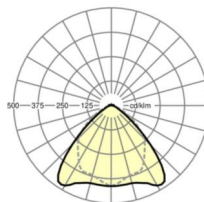

KARAKTERISTIEKEN

Bestelnummer	19510004270
EAN-nummer	4020863435357
CBS-code	94051190
Kenmerken	IP 20, Beschermingsklasse I, ENEC10 VDE, F, HACCP DIN10500/voedsel/IFS-toepassingsgerelateerde geschiktheid/BRC, Indoor, CE
Schokbestendigheidsgraad IK	IK03 (-20°C bis 50°C)
Omgevingstemperatuur	ta -20°C naar 50°C
Garantieperiode	5 jaren
Overheidssubsidieprogramma's	BEG - federale subsidie voor efficiënte gebouwen (alleen geldig voor Duitsland)

ELEKTROTECHNIEK

Voorschakelapparaat	Elektronische driver (1 stuks)
Systeemprestaties	24W
Netspanning	230V/50Hz
Energie-efficiëntieklasse/Lichtbron	C

LICHTTECHNIEK

Uitvoering	LED, Kleurweergave/Lichtkleur CRI ≥ 80 / 6500K
Kleurtolerantie (MacAdam)	3SDCM
Nominale lichtstroom	4307lm
LED Levensduur	70000h L80/B10 (Tq 50°C), 100000h L80/B50 (Tq 45°C)
Lichtopbrengst	180lm/W
Stralingshoek	95° (C0) / 95° (C90)
UGR dw./l.	20.5 / 21.8

MECHANIEK

Kleur behuizing	verkeerswit RAL 9016
Maten (LxBxH/DxH)	1531mm x 55mm x 37mm
Gewicht (netto)	1.65kg
Montagewijze	Montage draagrailsysteem, Lichtstructuur

Maten

L	1531 mm	Lengte
B	55 mm	Breedte
H	37 mm	Hoogte

DEEP-LINK

<https://www.regiolux.de/nl/article/19510004270>

Referentie	LED 5000lm 865
ηLB	100 %
Φ ↓/↑	98 % / 2 %
UGR dw./l.	20.5 / 21.8