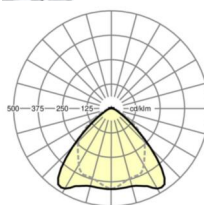

KARAKTERISTIEKEN

Bestelnummer	19510006290
EAN-nummer	4020863435524
CBS-code	94051190
Kenmerken	IP 20, Beschermingsklasse I, ENEC10 VDE, F, HACCP DIN10500/voedsel/IFS-toepassingsgerelateerde geschiktheid/BRC, Indoor, CE
Schokbestendigheidsgraad IK	IK03 (-20°C bis 40°C)
Omgevingstemperatuur	ta -20°C naar 40°C
Bijzondere eigenschappen	Ready for IoT
Garantieperiode	5 jaren
Overheidssubsidieprogramma's	BEG - federale subsidie voor efficiënte gebouwen (alleen geldig voor Duitsland)

ELEKTROTECHNIEK

Voorschakelapparaat	Elektronische driver DALI2 (1 stuk)
Systeemprestaties	34W
Netspanning	230V/50Hz
Aardleeschakelaar(s) (inschakelstroom)	13 stuks/B10, 24 stuks/B16, 25 stuks/C10, 40 stuks/C16
Energie-efficiëntieklasse/Lichtbron	C

LICHTTECHNIEK

Uitvoering	LED, Kleurweergave/Lichtkleur CRI ≥ 80 / 3000K
Kleurtolerantie (MacAdam)	3SDCM
Nominale lichtstroom	5984lm
LED Levensduur	70000h L80/B10 (Tq 40°C), 100000h L80/B50 (Tq 35°C)
Lichtopbrengst	174lm/W
Stralingshoek	95° (C0) / 95° (C90)
UGR dw./l.	21.6 / 23.0

MECHANIEK

Kleur behuizing	verkeerswit RAL 9016
Maten (LxBxH/DxH)	1531mm x 55mm x 37mm
Gewicht (netto)	1.65kg
Montagewijze	Montage draagrailsysteem, Lichtstructuur

Maten

L	1531 mm	Lengte
B	55 mm	Breedte
H	37 mm	Hoogte

DEEP-LINK

<https://www.regiolux.de/nl/article/19510006290>

Referentie	LED 6000lm 830
ηLB	100 %
Φ ↓/↑	98 % / 2 %
UGR dw./l.	21.6 / 23.0