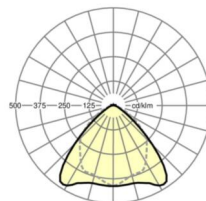

KARAKTERISTIEKEN

Bestelnummer	19510007280
EAN-nummer	4020863446131
CBS-code	94051190
Kenmerken	IP 20, Beschermingsklasse I, F, HACCP DIN10500/voedsel/IFS-toepassingsgerelateerde geschiktheid/BRC, Indoor, CE
Schokbestendigheidsgraad IK	IK03 (5°C bis 35°C)
Omgevingstemperatuur	ta 5°C naar 35°C
Garantieperiode	5 jaren
Overheidssubsidieprogramma's	BEG - federale subsidie voor efficiënte gebouwen (alleen geldig voor Duitsland)

ELEKTROTECHNIEK

Voorschakelapparaat	Elektronische driver noodlicht 3h (1 stuks)
Systeemprestaties	35W
Netspanning	230V/50Hz
Energie-efficiëntieklasse/Lichtbron	C

LICHTTECHNIEK

Uitvoering	LED, Kleurweergave/Lichtkleur CRI ≥ 80 / 4000K
Kleurtolerantie (MacAdam)	3SDCM
Nominale lichtstroom	6525lm
Nominale lichtstroom-Noodbedrijf	933lm
LED Levensduur	70000h L80/B10 (Tq 35°C), 100000h L80/B50 (Tq 30°C)
Lichtopbrengst	189lm/W
Stralingshoek	95° (C0) / 95° (C90)
UGR dw./l.	21.9 / 23.3

MECHANIEK

Kleur behuizing	verkeerswit RAL 9016
Maten (LxBxH/DxH)	1531mm x 55mm x 37mm
Gewicht (netto)	1.95kg
Montagewijze	Montage draagrailsysteem, Lichtstructuur

Maten

L	1531 mm	Lengte
B	55 mm	Breedte
H	37 mm	Hoogte

DEEP-LINK

<https://www.regiolux.de/nl/article/19510007280>

Referentie	LED 6000lm 840
ηLB	100 %
Φ ↓/↑	98 % / 2 %
UGR dw./l.	21.9 / 23.3