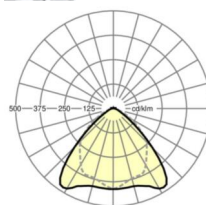

KARAKTERISTIEKEN

Bestelnummer	19510004280
EAN-nummer	4020863435364
CBS-code	94051190
Kenmerken	IP 20, Beschermingsklasse I, ENEC10 VDE, F, HACCP DIN10500/voedsel/IFS-toepassingsgerelateerde geschiktheid/BRC, Indoor, CE
Schokbestendigheidsgraad IK	IK03 (-20°C bis 45°C)
Omgevingstemperatuur	ta -20°C naar 45°C
Garantieperiode	5 jaren
Overheidssubsidieprogramma's	BEG - federale subsidie voor efficiënte gebouwen (alleen geldig voor Duitsland)

ELEKTROTECHNIEK

Voorschakelapparaat	Elektronische driver (1 stuks)
Systeemprestaties	35W
Netspanning	230V/50Hz
Energie-efficiëntieklasse/Lichtbron	C

LICHTTECHNIEK

Uitvoering	LED, Kleurweergave/Lichtkleur CRI ≥ 80 / 4000K
Kleurtolerantie (MacAdam)	3SDCM
Nominale lichtstroom	6525lm
LED Levensduur	70000h L80/B10 (Tq 45°C), 100000h L80/B50 (Tq 40°C)
Lichtopbrengst	189lm/W
Stralingshoek	95° (C0) / 95° (C90)
UGR dw./l.	21.9 / 23.3

MECHANIEK

Kleur behuizing	verkeerswit RAL 9016
Maten (LxBxH/DxH)	1531mm x 55mm x 37mm
Gewicht (netto)	1.65kg
Montagewijze	Montage draagrailsysteem, Lichtstructuur

Maten

L	1531 mm	Lengte
B	55 mm	Breedte
H	37 mm	Hoogte

DEEP-LINK

<https://www.regiolux.de/nl/article/19510004280>

Referentie	LED 6000lm 840
ηLB	100 %
Φ ↓/↑	98 % / 2 %
UGR dw./l.	21.9 / 23.3