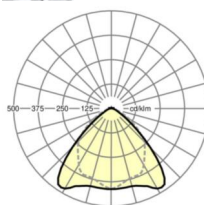

KARAKTERISTIEKEN

Bestelnummer	19510006300
EAN-nummer	4020863435548
CBS-code	94051190
Kenmerken	IP 20, Beschermingsklasse I, ENEC10 VDE, F, HACCP DIN10500/voedsel/IFS-toepassingsgerelateerde geschiktheid/BRC, Indoor, CE
Schokbestendigheidsgraad IK	IK03 (-20°C bis 45°C)
Omgevingstemperatuur	ta -20°C naar 45°C
Bijzondere eigenschappen	Ready for IoT
Garantieperiode	5 jaren
Overheidssubsidieprogramma's	BEG - federale subsidie voor efficiënte gebouwen (alleen geldig voor Duitsland)

ELEKTROTECHNIEK

Voorschakelapparaat	Elektronische driver DALI2 (1 stuk)
Systeemprestaties	35W
Netspanning	230V/50Hz
Aardleeschakelaar(s) (inschakelstroom)	13 stuks/B10, 24 stuks/B16, 25 stuks/C10, 40 stuks/C16
Energie-efficiëntieklasse/Lichtbron	C

LICHTTECHNIEK

Uitvoering	LED, Kleurweergave/Lichtkleur CRI ≥ 80 / 6500K
Kleurtolerantie (MacAdam)	3SDCM
Nominale lichtstroom	6030lm
LED Levensduur	70000h L80/B10 (Tq 45°C), 100000h L80/B50 (Tq 40°C)
Lichtopbrengst	175lm/W
Stralingshoek	95° (C0) / 95° (C90)
UGR dw./l.	21.6 / 23.0

MECHANIEK

Kleur behuizing	verkeerswit RAL 9016
Maten (LxBxH/DxH)	1531mm x 55mm x 37mm
Gewicht (netto)	1.65kg
Montagewijze	Montage draagrailsysteem, Lichtstructuur

Maten

L	1531 mm	Lengte
B	55 mm	Breedte
H	37 mm	Hoogte

DEEP-LINK

<https://www.regiolux.de/nl/article/19510006300>

Referentie	LED 6000lm 865
ηLB	100 %
Φ ↓/↑	98 % / 2 %
UGR dw./l.	21.6 / 23.0