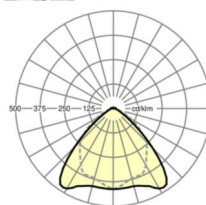

KARAKTERISTIEKEN

Bestelnummer	19510004300
EAN-nummer	4020863435388
CBS-code	94051190
Kenmerken	IP 20, Beschermingsklasse I, ENEC10 VDE, F, HACCP DIN10500/voedsel/IFS-toepassingsgerelateerde geschiktheid/BRC, Indoor, CE
Schokbestendigheidsgraad IK	IK03 (-20°C bis 45°C)
Omgevingstemperatuur	ta -20°C naar 45°C
Garantieperiode	5 jaren
Overheidssubsidieprogramma's	BEG - federale subsidie voor efficiënte gebouwen (alleen geldig voor Duitsland)

ELEKTROTECHNIEK

Voorschakelapparaat	Elektronische driver (1 stuks)
Systeemprestaties	35W
Netspanning	230V/50Hz
Energie-efficiëntieklasse/Lichtbron	C

LICHTTECHNIEK

Uitvoering	LED, Kleurweergave/Lichtkleur CRI ≥ 80 / 6500K
Kleurtolerantie (MacAdam)	3SDCM
Nominale lichtstroom	6030lm
LED Levensduur	70000h L80/B10 (Tq 45°C), 100000h L80/B50 (Tq 40°C)
Lichtopbrengst	175lm/W
Stralingshoek	95° (C0) / 95° (C90)
UGR dw./l.	21.6 / 23.0

MECHANIEK

Kleur behuizing	verkeerswit RAL 9016
Maten (LxBxH/DxH)	1531mm x 55mm x 37mm
Gewicht (netto)	1.65kg
Montagewijze	Montage draagrailsysteem, Lichtstructuur

Maten

L	1531 mm	Lengte
B	55 mm	Breedte
H	37 mm	Hoogte

DEEP-LINK

<https://www.regiolux.de/nl/article/19510004300>

Referentie	LED 6000lm 865
ηLB	100 %
Φ ↓/↑	98 % / 2 %
UGR dw./l.	21.6 / 23.0