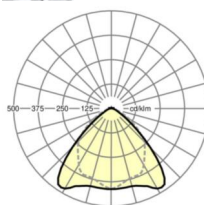

KARAKTERISTIEKEN

Bestelnummer	19510006350
EAN-nummer	4020863435562
CBS-code	94051190
Kenmerken	IP 20, Beschermingsklasse I, ENEC10 VDE, F, HACCP DIN10500/voedsel/IFS-toepassingsgerelateerde geschiktheid/BRC, Indoor, CE
Schokbestendigheidsgraad IK	IK03 (-20°C bis 35°C)
Omgevingstemperatuur	ta -20°C naar 35°C
Bijzondere eigenschappen	Ready for IoT
Garantieperiode	5 jaren
Overheidssubsidieprogramma's	BEG - federale subsidie voor efficiënte gebouwen (alleen geldig voor Duitsland)

ELEKTROTECHNIEK

Voorschakelapparaat	Elektronische driver DALI2 (1 stuk)
Systeemprestaties	49W
Netspanning	230V/50Hz
Aardleischakelaar(s) (inschakelstroom)	13 stuks/B10, 24 stuks/B16, 25 stuks/C10, 40 stuks/C16
Energie-efficiëntieklasse/Lichtbron	C

LICHTTECHNIEK

Uitvoering	LED, Kleurweergave/Lichtkleur CRI ≥ 80 / 3000K
Kleurtolerantie (MacAdam)	3SDCM
Nominale lichtstroom	8185lm
LED Levensduur	70000h L80/B10 (Tq 35°C), 100000h L80/B50 (Tq 30°C)
Lichtopbrengst	168lm/W
Stralingshoek	95° (C0) / 95° (C90)
UGR dw./l.	22.7 / 24.1

MECHANIEK

Kleur behuizing	verkeerswit RAL 9016
Maten (LxBxH/DxH)	1531mm x 55mm x 37mm
Gewicht (netto)	1.65kg
Montagewijze	Montage draagrailsysteem, Lichtstructuur

Maten

L	1531 mm	Lengte
B	55 mm	Breedte
H	37 mm	Hoogte

DEEP-LINK

<https://www.regiolux.de/nl/article/19510006350>

Referentie	LED 9000lm 830
ηLB	100 %
Φ ↓/↑	98 % / 2 %
UGR dw./l.	22.7 / 24.1