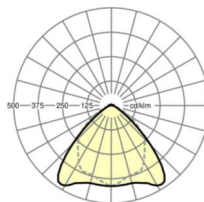

KARAKTERISTIEKEN

Bestelnummer	19510004350
EAN-nummer	4020863435401
CBS-code	94051190
Kenmerken	IP 20, Beschermingsklasse I, ENEC10 VDE, F, HACCP DIN10500/voedsel/IFS-toepassingsgerelateerde geschiktheid/BRC, Indoor, CE
Schokbestendigheidsgraad IK	IK03 (-20°C bis 35°C)
Omgevingstemperatuur	ta -20°C naar 35°C
Garantieperiode	5 jaren
Overheidssubsidieprogramma's	BEG - federale subsidie voor efficiënte gebouwen (alleen geldig voor Duitsland)

ELEKTROTECHNIEK

Voorschakelapparaat	Elektronische driver (1 stuks)
Systeemprestaties	49W
Netspanning	230V/50Hz
Energie-efficiëntieklasse/Lichtbron	C

LICHTTECHNIEK

Uitvoering	LED, Kleurweergave/Lichtkleur CRI ≥ 80 / 3000K
Kleurtolerantie (MacAdam)	3SDCM
Nominale lichtstroom	8185lm
LED Levensduur	70000h L80/B10 (Tq 35°C), 100000h L80/B50 (Tq 30°C)
Lichtopbrengst	168lm/W
Stralingshoek	95° (C0) / 95° (C90)
UGR dw./l.	22.7 / 24.1

MECHANIEK

Kleur behuizing	verkeerswit RAL 9016
Maten (LxBxH/DxH)	1531mm x 55mm x 37mm
Gewicht (netto)	1.65kg
Montagewijze	Montage draagrailsysteem, Lichtstructuur

Maten

L	1531 mm	Lengte
B	55 mm	Breedte
H	37 mm	Hoogte

DEEP-LINK

<https://www.regiolux.de/nl/article/19510004350>

Referentie	LED 9000lm 830
ηLB	100 %
Φ ↓/↑	98 % / 2 %
UGR dw./l.	22.7 / 24.1