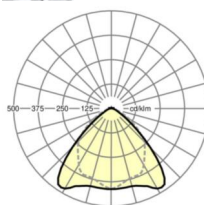

KARAKTERISTIEKEN

Bestelnummer	19510006340
EAN-nummer	4020863435555
CBS-code	94051190
Kenmerken	IP 20, Beschermingsklasse I, ENEC10 VDE, F, HACCP DIN10500/voedsel/IFS-toepassingsgerelateerde geschiktheid/BRC, Indoor, CE
Schokbestendigheidsgraad IK	IK03 (-20°C bis 40°C)
Omgevingstemperatuur	ta -20°C naar 40°C
Bijzondere eigenschappen	Ready for IoT
Garantieperiode	5 jaren
Overheidssubsidieprogramma's	BEG - federale subsidie voor efficiënte gebouwen (alleen geldig voor Duitsland)

ELEKTROTECHNIEK

Voorschakelapparaat	Elektronische driver DALI2 (1 stuk)
Systeemprestaties	49W
Netspanning	230V/50Hz
Aardleeschakelaar(s) (inschakelstroom)	13 stuks/B10, 24 stuks/B16, 25 stuks/C10, 40 stuks/C16
Energie-efficiëntieklasse/Lichtbron	C

LICHTTECHNIEK

Uitvoering	LED, Kleurweergave/Lichtkleur CRI ≥ 80 / 4000K
Kleurtolerantie (MacAdam)	3SDCM
Nominale lichtstroom	8928lm
LED Levensduur	70000h L80/B10 (Tq 40°C), 100000h L80/B50 (Tq 35°C)
Lichtopbrengst	183lm/W
Stralingshoek	95° (C0) / 95° (C90)
UGR dw./l.	23.0 / 24.4

MECHANIEK

Kleur behuizing	verkeerswit RAL 9016
Maten (LxBxH/DxH)	1531mm x 55mm x 37mm
Gewicht (netto)	1.65kg
Montagewijze	Montage draagrailsysteem, Lichtstructuur

Maten

L	1531 mm	Lengte
B	55 mm	Breedte
H	37 mm	Hoogte

DEEP-LINK

<https://www.regiolux.de/nl/article/19510006340>

Referentie	LED 9000lm 840
ηLB	100 %
Φ ↓/↑	98 % / 2 %
UGR dw./l.	23.0 / 24.4