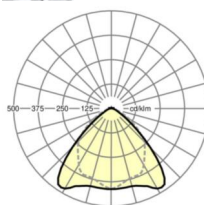

KARAKTERISTIEKEN

Bestelnummer	19510006360
EAN-nummer	4020863435579
CBS-code	94051190
Kenmerken	IP 20, Beschermingsklasse I, ENEC10 VDE, F, HACCP DIN10500/voedsel/IFS-toepassingsgerelateerde geschiktheid/BRC, Indoor, CE
Schokbestendigheidsgraad IK	IK03 (-20°C bis 40°C)
Omgevingstemperatuur	ta -20°C naar 40°C
Bijzondere eigenschappen	Ready for IoT
Garantieperiode	5 jaren
Overheidssubsidieprogramma's	BEG - federale subsidie voor efficiënte gebouwen (alleen geldig voor Duitsland)

ELEKTROTECHNIEK

Voorschakelapparaat	Elektronische driver DALI2 (1 stuk)
Systeemprestaties	49W
Netspanning	230V/50Hz
Aardleeschakelaar(s) (inschakelstroom)	13 stuks/B10, 24 stuks/B16, 25 stuks/C10, 40 stuks/C16
Energie-efficiëntieklasse/Lichtbron	C

LICHTTECHNIEK

Uitvoering	LED, Kleurweergave/Lichtkleur CRI ≥ 80 / 6500K
Kleurtolerantie (MacAdam)	3SDCM
Nominale lichtstroom	8251lm
LED Levensduur	70000h L80/B10 (Tq 40°C), 100000h L80/B50 (Tq 35°C)
Lichtopbrengst	169lm/W
Stralingshoek	95° (C0) / 95° (C90)
UGR dw./l.	22.7 / 24.1

MECHANIEK

Kleur behuizing	verkeerswit RAL 9016
Maten (LxBxH/DxH)	1531mm x 55mm x 37mm
Gewicht (netto)	1.65kg
Montagewijze	Montage draagrailsysteem, Lichtstructuur

Maten

L	1531 mm	Lengte
B	55 mm	Breedte
H	37 mm	Hoogte

DEEP-LINK

<https://www.regiolux.de/nl/article/19510006360>

Referentie
ηLB
Φ ↓/↑
UGR dw./l.

LED 9000lm 865
100 %
98 % / 2 %
22.7 / 24.1