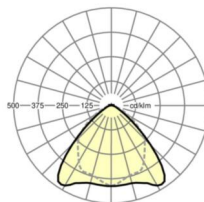

KARAKTERISTIEKEN

Bestelnummer	19510004360
EAN-nummer	4020863435418
CBS-code	94051190
Kenmerken	IP 20, Beschermingsklasse I, ENEC10 VDE, F, HACCP DIN10500/voedsel/IFS-toepassingsgerelateerde geschiktheid/BRC, Indoor, CE
Schokbestendigheidsgraad IK	IK03 (-20°C bis 40°C)
Omgevingstemperatuur	ta -20°C naar 40°C
Garantieperiode	5 jaren
Overheidssubsidieprogramma's	BEG - federale subsidie voor efficiënte gebouwen (alleen geldig voor Duitsland)

ELEKTROTECHNIEK

Voorschakelapparaat	Elektronische driver (1 stuks)
Systeemprestaties	49W
Netspanning	230V/50Hz
Energie-efficiëntieklasse/Lichtbron	C

LICHTTECHNIEK

Uitvoering	LED, Kleurweergave/Lichtkleur CRI ≥ 80 / 6500K
Kleurtolerantie (MacAdam)	3SDCM
Nominale lichtstroom	8251lm
LED Levensduur	70000h L80/B10 (Tq 40°C), 100000h L80/B50 (Tq 35°C)
Lichtopbrengst	169lm/W
Stralingshoek	95° (C0) / 95° (C90)
UGR dw./l.	22.7 / 24.1

MECHANIEK

Kleur behuizing	verkeerswit RAL 9016
Maten (LxBxH/DxH)	1531mm x 55mm x 37mm
Gewicht (netto)	1.65kg
Montagewijze	Montage draagrailsysteem, Lichtstructuur

Maten

L	1531 mm	Lengte
B	55 mm	Breedte
H	37 mm	Hoogte

DEEP-LINK

<https://www.regiolux.de/nl/article/19510004360>

Referentie	LED 9000lm 865
ηLB	100 %
Φ ↓/↑	98 % / 2 %
UGR dw./l.	22.7 / 24.1