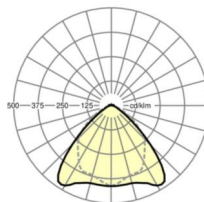

KARAKTERISTIEKEN

Bestelnummer	19510026350
EAN-nummer	4020863436446
CBS-code	94051190
Kenmerken	IP 20, Beschermingsklasse I, ENEC10 VDE, F, HACCP DIN10500/voedsel/IFS-toepassingsgerelateerde geschiktheid/BRC, Indoor, CE
Schokbestendigheidsgraad IK	IK03 (-20°C bis 40°C)
Omgevingstemperatuur	ta -20°C naar 40°C
Bijzondere eigenschappen	Ready for IoT
Garantieperiode	5 jaren
Overheidssubsidieprogramma's	BEG - federale subsidie voor efficiënte gebouwen (alleen geldig voor Duitsland)

ELEKTROTECHNIEK

Voorschakelapparaat	Elektronische driver DALI2 (1 stuk)
Systeemprestaties	52W
Netspanning	230V/50Hz
Aardleeschakelaar(s) (inschakelstroom)	13 stuks/B10, 24 stuks/B16, 25 stuks/C10, 40 stuks/C16
Energie-efficiëntieklasse/Lichtbron	C

LICHTTECHNIEK

Uitvoering	LED, Kleurweergave/Lichtkleur CRI ≥ 80 / 3000K
Kleurtolerantie (MacAdam)	3SDCM
Nominale lichtstroom	8976lm
LED Levensduur	70000h L80/B10 (Tq 40°C), 100000h L80/B50 (Tq 35°C)
Lichtopbrengst	174lm/W
Stralingshoek	95° (C0) / 95° (C90)
UGR dw./l.	21.6 / 23.0

MECHANIEK

Kleur behuizing	verkeerswit RAL 9016
Maten (LxBxH/DxH)	2299mm x 55mm x 37mm
Gewicht (netto)	2.2kg
Montagewijze	Montage draagrailsysteem, Lichtstructuur

Maten

L	2299 mm	Lengte
B	55 mm	Breedte
H	37 mm	Hoogte

DEEP-LINK

<https://www.regiolux.de/nl/article/19510026350>

Referentie	LED 10000lm 830
ηLB	100 %
Φ ↓/↑	98 % / 2 %
UGR dw./l.	21.6 / 23.0