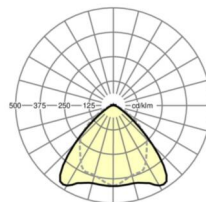

KARAKTERISTIEKEN

Bestelnummer	19510024350
EAN-nummer	4020863436293
CBS-code	94051190
Kenmerken	IP 20, Beschermingsklasse I, ENEC10 VDE, F, HACCP DIN10500/voedsel/IFS-toepassingsgerelateerde geschiktheid/BRC, Indoor, CE
Schokbestendigheidsgraad IK	IK03 (-20°C bis 40°C)
Omgevingstemperatuur	ta -20°C naar 40°C
Garantieperiode	5 jaren
Overheidssubsidieprogramma's	BEG - federale subsidie voor efficiënte gebouwen (alleen geldig voor Duitsland)

ELEKTROTECHNIEK

Voorschakelapparaat	Elektronische driver (1 stuks)
Systeemprestaties	52W
Netspanning	230V/50Hz
Aardleischakelaar(s) (inschakelstroom)	17 stuks/B10, 28 stuks/B16, 29 stuks/C10, 48 stuks/C16
Energie-efficiëntieklasse/Lichtbron	C

LICHTTECHNIEK

Uitvoering	LED, Kleurweergave/Lichtkleur CRI ≥ 80 / 3000K
Kleurtolerantie (MacAdam)	3SDCM
Nominale lichtstroom	8976lm
LED Levensduur	70000h L80/B10 (Tq 40°C), 100000h L80/B50 (Tq 35°C)
Lichtopbrengst	174lm/W
Stralingshoek	95° (C0) / 95° (C90)
UGR dw./l.	21.6 / 23.0

MECHANIEK

Kleur behuizing	verkeerswit RAL 9016
Maten (LxBxH/DxH)	2299mm x 55mm x 37mm
Gewicht (netto)	2.2kg
Montagewijze	Montage draagrailsysteem, Lichtstructuur

Maten

L	2299 mm	Lengte
B	55 mm	Breedte
H	37 mm	Hoogte

DEEP-LINK

<https://www.regiolux.de/nl/article/19510024350>

Referentie	LED 10000lm 830
ηLB	100 %
Φ ↓/↑	98 % / 2 %
UGR dw./l.	21.6 / 23.0