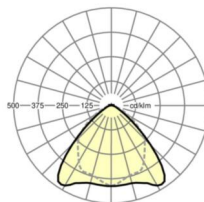

KARAKTERISTIEKEN

Bestelnummer	19510026340
EAN-nummer	4020863436439
CBS-code	94051190
Kenmerken	IP 20, Beschermingsklasse I, ENEC10 VDE, F, HACCP DIN10500/voedsel/IFS-toepassingsgerelateerde geschiktheid/BRC, Indoor, CE
Schokbestendigheidsgraad IK	IK03 (-20°C bis 45°C)
Omgevingstemperatuur	ta -20°C naar 45°C
Bijzondere eigenschappen	Ready for IoT
Garantieperiode	5 jaren
Overheidssubsidieprogramma's	BEG - federale subsidie voor efficiënte gebouwen (alleen geldig voor Duitsland)

ELEKTROTECHNIEK

Voorschakelapparaat	Elektronische driver DALI2 (1 stuk)
Systeemprestaties	52W
Netspanning	230V/50Hz
Aardleischakelaar(s) (inschakelstroom)	13 stuks/B10, 24 stuks/B16, 25 stuks/C10, 40 stuks/C16
Energie-efficiëntieklasse/Lichtbron	C

LICHTTECHNIEK

Uitvoering	LED, Kleurweergave/Lichtkleur CRI ≥ 80 / 4000K
Kleurtolerantie (MacAdam)	3SDCM
Nominale lichtstroom	9788lm
LED Levensduur	70000h L80/B10 (Tq 45°C), 100000h L80/B50 (Tq 40°C)
Lichtopbrengst	189lm/W
Stralingshoek	95° (C0) / 95° (C90)
UGR dw./l.	21.9 / 23.3

MECHANIEK

Kleur behuizing	verkeerswit RAL 9016
Maten (LxBxH/DxH)	2299mm x 55mm x 37mm
Gewicht (netto)	2.2kg
Montagewijze	Montage draagrailsysteem, Lichtstructuur

Maten

L	2299 mm	Lengte
B	55 mm	Breedte
H	37 mm	Hoogte

DEEP-LINK

<https://www.regiolux.de/nl/article/19510026340>

Referentie	LED 10000lm 840
ηLB	100 %
Φ ↓/↑	98 % / 2 %
UGR dw./l.	21.9 / 23.3