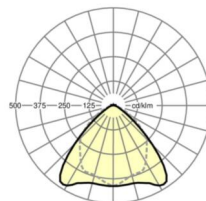

KARAKTERISTIEKEN

Bestelnummer	19510027340
EAN-nummer	4020863446032
CBS-code	94051190
Kenmerken	IP 20, Beschermingsklasse I, F, HACCP DIN10500/voedsel/IFS-toepassingsgerelateerde geschiktheid/BRC, Indoor, CE
Schokbestendigheidsgraad IK	IK03 (5°C bis 35°C)
Omgevingstemperatuur	ta 5°C naar 35°C
Garantieperiode	5 jaren
Overheidssubsidieprogramma's	BEG - federale subsidie voor efficiënte gebouwen (alleen geldig voor Duitsland)

ELEKTROTECHNIEK

Voorschakelapparaat	Elektronische driver noodlicht 3h (1 stuks)
Systeemprestaties	52W
Netspanning	230V/50Hz
Aardlekschakelaar(s) (inschakelstroom)	17 stuks/B10, 28 stuks/B16, 29 stuks/C10, 48 stuks/C16
Energie-efficiëntieklasse/Lichtbron	C

LICHTTECHNIEK

Uitvoering	LED, Kleurweergave/Lichtkleur CRI ≥ 80 / 4000K
Kleurtolerantie (MacAdam)	3SDCM
Nominale lichtstroom	9788lm
Nominale lichtstroom-Noodbedrijf	933lm
LED Levensduur	70000h L80/B10 (Tq 35°C), 100000h L80/B50 (Tq 30°C)
Lichtopbrengst	189lm/W
Stralingshoek	95° (C0) / 95° (C90)
UGR dw./l.	21.9 / 23.3

MECHANIEK

Kleur behuizing	verkeerswit RAL 9016
Maten (LxBxH/DxH)	2299mm x 55mm x 37mm
Gewicht (netto)	2.45kg
Montagewijze	Montage draagrailsysteem, Lichtstructuur

Maten

L	2299 mm	Lengte
B	55 mm	Breedte
H	37 mm	Hoogte

DEEP-LINK

<https://www.regiolux.de/nl/article/19510027340>

Referentie	LED 10000lm 840
ηLB	100 %
Φ ↓/↑	98 % / 2 %
UGR dw./l.	21.9 / 23.3