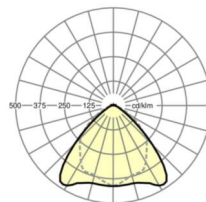

KARAKTERISTIEKEN

Bestelnummer	19510024340
EAN-nummer	4020863436286
CBS-code	94051190
Kenmerken	IP 20, Beschermingsklasse I, ENEC10 VDE, F, HACCP DIN10500/voedsel/IFS-toepassingsgerelateerde geschiktheid/BRC, Indoor, CE
Schokbestendighedsgraad IK	IK03 (-20°C bis 45°C)
Omgevingstemperatuur	ta -20°C naar 45°C
Garantieperiode	5 jaren
Overheidssubsidieprogramma's	BEG - federale subsidie voor efficiënte gebouwen (alleen geldig voor Duitsland)

ELEKTROTECHNIEK

Voorschakelapparaat	Elektronische driver (1 stuks)
Systeemprestaties	52W
Netspanning	230V/50Hz
Aardleischakelaar(s) (inschakelstroom)	17 stuks/B10, 28 stuks/B16, 29 stuks/C10, 48 stuks/C16
Energie-efficiëntieklasse/Lichtbron	C

LICHTTECHNIEK

Uitvoering	LED, Kleurweergave/Lichtkleur CRI ≥ 80 / 4000K
Kleurtolerantie (MacAdam)	3SDCM
Nominale lichtstroom	9788lm
LED Levensduur	70000h L80/B10 (Tq 45°C), 100000h L80/B50 (Tq 40°C)
Lichtopbrengst	189lm/W
Stralingshoek	95° (C0) / 95° (C90)
UGR dw./l.	21.9 / 23.3

MECHANIEK

Kleur behuizing	verkeerswit RAL 9016
Maten (LxBxH/DxH)	2299mm x 55mm x 37mm
Gewicht (netto)	2.2kg
Montagewijze	Montage draagrailsysteem, Lichtstructuur

Maten

L	2299 mm	Lengte
B	55 mm	Breedte
H	37 mm	Hoogte

DEEP-LINK

<https://www.regiolux.de/nl/article/19510024340>

Referentie	LED 10000lm 840
ηLB	100 %
Φ ↓/↑	98 % / 2 %
UGR dw./l.	21.9 / 23.3