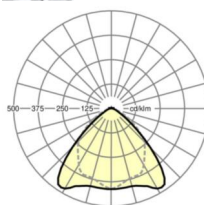

KARAKTERISTIEKEN

Bestelnummer	19510026360
EAN-nummer	4020863436453
CBS-code	94051190
Kenmerken	IP 20, Beschermingsklasse I, ENEC10 VDE, F, HACCP DIN10500/voedsel/IFS-toepassingsgerelateerde geschiktheid/BRC, Indoor, CE
Schokbestendigheidsgraad IK	IK03 (-20°C bis 45°C)
Omgevingstemperatuur	ta -20°C naar 45°C
Bijzondere eigenschappen	Ready for IoT
Garantieperiode	5 jaren
Overheidssubsidieprogramma's	BEG - federale subsidie voor efficiënte gebouwen (alleen geldig voor Duitsland)

ELEKTROTECHNIEK

Voorschakelapparaat	Elektronische driver DALI2 (1 stuk)
Systeemprestaties	52W
Netspanning	230V/50Hz
Aardleeschakelaar(s) (inschakelstroom)	13 stuks/B10, 24 stuks/B16, 25 stuks/C10, 40 stuks/C16
Energie-efficiëntieklasse/Lichtbron	C

LICHTTECHNIEK

Uitvoering	LED, Kleurweergave/Lichtkleur CRI ≥ 80 / 6500K
Kleurtolerantie (MacAdam)	3SDCM
Nominale lichtstroom	9045lm
LED Levensduur	70000h L80/B10 (Tq 45°C), 100000h L80/B50 (Tq 40°C)
Lichtopbrengst	175lm/W
Stralingshoek	95° (C0) / 95° (C90)
UGR dw./l.	21.6 / 23.0

MECHANIEK

Kleur behuizing	verkeerswit RAL 9016
Maten (LxBxH/DxH)	2299mm x 55mm x 37mm
Gewicht (netto)	2.2kg
Montagewijze	Montage draagrailsysteem, Lichtstructuur

Maten

L	2299 mm	Lengte
B	55 mm	Breedte
H	37 mm	Hoogte

DEEP-LINK

<https://www.regiolux.de/nl/article/19510026360>

Referentie	LED 10000lm 865
ηLB	100 %
Φ ↓/↑	98 % / 2 %
UGR dw./l.	21.6 / 23.0