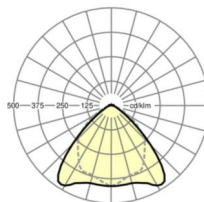

KARAKTERISTIEKEN

Bestelnummer	19510024360
EAN-nummer	4020863436309
CBS-code	94051190
Kenmerken	IP 20, Beschermingsklasse I, ENEC10 VDE, F, HACCP DIN10500/voedsel/IFS-toepassingsgerelateerde geschiktheid/BRC, Indoor, CE
Schokbestendigheidsgraad IK	IK03 (-20°C bis 45°C)
Omgevingstemperatuur	ta -20°C naar 45°C
Garantieperiode	5 jaren
Overheidssubsidieprogramma's	BEG - federale subsidie voor efficiënte gebouwen (alleen geldig voor Duitsland)

ELEKTROTECHNIEK

Voorschakelapparaat	Elektronische driver (1 stuks)
Systeemprestaties	52W
Netspanning	230V/50Hz
Aardleischakelaar(s) (inschakelstroom)	17 stuks/B10, 28 stuks/B16, 29 stuks/C10, 48 stuks/C16
Energie-efficiëntieklasse/Lichtbron	C

LICHTTECHNIEK

Uitvoering	LED, Kleurweergave/Lichtkleur CRI ≥ 80 / 6500K
Kleurtolerantie (MacAdam)	3SDCM
Nominale lichtstroom	9045lm
LED Levensduur	70000h L80/B10 (Tq 45°C), 100000h L80/B50 (Tq 40°C)
Lichtopbrengst	175lm/W
Stralingshoek	95° (C0) / 95° (C90)
UGR dw./l.	21.6 / 23.0

MECHANIEK

Kleur behuizing	verkeerswit RAL 9016
Maten (LxBxH/DxH)	2299mm x 55mm x 37mm
Gewicht (netto)	2.2kg
Montagewijze	Montage draagrailsysteem, Lichtstructuur

Maten

L	2299 mm	Lengte
B	55 mm	Breedte
H	37 mm	Hoogte

DEEP-LINK

<https://www.regiolux.de/nl/article/19510024360>

Referentie	LED 10000lm 865
ηLB	100 %
Φ ↓/↑	98 % / 2 %
UGR dw./l.	21.6 / 23.0