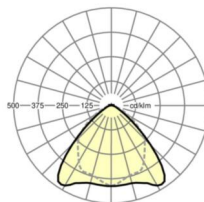

KARAKTERISTIEKEN

Bestelnummer	19510024380
EAN-nummer	4020863436323
CBS-code	94051190
Kenmerken	IP 20, Beschermingsklasse I, ENEC10 VDE, F, HACCP DIN10500/voedsel/IFS-toepassingsgerelateerde geschiktheid/BRC, Indoor, CE
Schokbestendigheidsgraad IK	IK03 (-20°C bis 35°C)
Omgevingstemperatuur	ta -20°C naar 35°C
Garantieperiode	5 jaren
Overheidssubsidieprogramma's	BEG - federale subsidie voor efficiënte gebouwen (alleen geldig voor Duitsland)

ELEKTROTECHNIEK

Voorschakelapparaat	Elektronische driver (1 stuks)
Systeemprestaties	73W
Netspanning	230V/50Hz
Aardleischakelaar(s) (inschakelstroom)	13 stuks/B10, 21 stuks/B16, 22 stuks/C10, 36 stuks/C16
Energie-efficiëntieklasse/Lichtbron	C

LICHTTECHNIEK

Uitvoering	LED, Kleurweergave/Lichtkleur CRI ≥ 80 / 3000K
Kleurtolerantie (MacAdam)	3SDCM
Nominale lichtstroom	12277lm
LED Levensduur	70000h L80/B10 (Tq 35°C), 100000h L80/B50 (Tq 30°C)
Lichtopbrengst	168lm/W
Stralingshoek	95° (C0) / 95° (C90)
UGR dw./l.	22.7 / 24.1

MECHANIEK

Kleur behuizing	verkeerswit RAL 9016
Maten (LxBxH/DxH)	2299mm x 55mm x 37mm
Gewicht (netto)	2.2kg
Montagewijze	Montage draagrailsysteem, Lichtstructuur

Maten

L	2299 mm	Lengte
B	55 mm	Breedte
H	37 mm	Hoogte

DEEP-LINK

<https://www.regiolux.de/nl/article/19510024380>

Referentie
ηLB
Φ ↓/↑
UGR dw./l.

LED 13000lm 830
100 %
98 % / 2 %
22.7 / 24.1