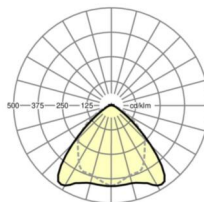

KARAKTERISTIEKEN

Bestelnummer	19510026370
EAN-nummer	4020863436460
CBS-code	94051190
Kenmerken	IP 20, Beschermingsklasse I, ENEC10 VDE, F, HACCP DIN10500/voedsel/IFS-toepassingsgerelateerde geschiktheid/BRC, Indoor, CE
Schokbestendigheidsgraad IK	IK03 (-20°C bis 40°C)
Omgevingstemperatuur	ta -20°C naar 40°C
Bijzondere eigenschappen	Ready for IoT
Garantieperiode	5 jaren
Overheidssubsidieprogramma's	BEG - federale subsidie voor efficiënte gebouwen (alleen geldig voor Duitsland)

ELEKTROTECHNIEK

Voorschakelapparaat	Elektronische driver DALI2 (1 stuk)
Systeemprestaties	73W
Netspanning	230V/50Hz
Aardlekschakelaar(s) (inschakelstroom)	13 stuks/B10, 24 stuks/B16, 25 stuks/C10, 40 stuks/C16
Energie-efficiëntieklasse/Lichtbron	C

LICHTTECHNIEK

Uitvoering	LED, Kleurweergave/Lichtkleur CRI ≥ 80 / 4000K
Kleurtolerantie (MacAdam)	3SDCM
Nominale lichtstroom	13393lm
LED Levensduur	70000h L80/B10 (Tq 40°C), 100000h L80/B50 (Tq 35°C)
Lichtopbrengst	183lm/W
Stralingshoek	95° (C0) / 95° (C90)
UGR dw./l.	23.0 / 24.4

MECHANIEK

Kleur behuizing	verkeerswit RAL 9016
Maten (LxBxH/DxH)	2299mm x 55mm x 37mm
Gewicht (netto)	2.2kg
Montagewijze	Montage draagrailsysteem, Lichtstructuur

Maten

L	2299 mm	Lengte
B	55 mm	Breedte
H	37 mm	Hoogte

DEEP-LINK

<https://www.regiolux.de/nl/article/19510026370>

Referentie	LED 13000lm 840
ηLB	100 %
Φ ↓/↑	98 % / 2 %
UGR dw./l.	23.0 / 24.4