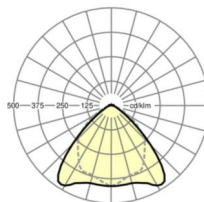

KARAKTERISTIEKEN

Bestelnummer	19510024370
EAN-nummer	4020863436316
CBS-code	94051190
Kenmerken	IP 20, Beschermingsklasse I, ENEC10 VDE, F, HACCP DIN10500/voedsel/IFS-toepassingsgerelateerde geschiktheid/BRC, Indoor, CE
Schokbestendigheidsgraad IK	IK03 (-20°C bis 40°C)
Omgevingstemperatuur	ta -20°C naar 40°C
Garantieperiode	5 jaren
Overheidssubsidieprogramma's	BEG - federale subsidie voor efficiënte gebouwen (alleen geldig voor Duitsland)

ELEKTROTECHNIEK

Voorschakelapparaat	Elektronische driver (1 stuks)
Systeemprestaties	73W
Netspanning	230V/50Hz
Aardleischakelaar(s) (inschakelstroom)	13 stuks/B10, 21 stuks/B16, 22 stuks/C10, 36 stuks/C16
Energie-efficiëntieklasse/Lichtbron	C

LICHTTECHNIEK

Uitvoering	LED, Kleurweergave/Lichtkleur CRI ≥ 80 / 4000K
Kleurtolerantie (MacAdam)	3SDCM
Nominale lichtstroom	13393lm
LED Levensduur	70000h L80/B10 (Tq 40°C), 100000h L80/B50 (Tq 35°C)
Lichtopbrengst	183lm/W
Stralingshoek	95° (C0) / 95° (C90)
UGR dw./l.	23.0 / 24.4

MECHANIEK

Kleur behuizing	verkeerswit RAL 9016
Maten (LxBxH/DxH)	2299mm x 55mm x 37mm
Gewicht (netto)	2.2kg
Montagewijze	Montage draagrailsysteem, Lichtstructuur

Maten

L	2299 mm	Lengte
B	55 mm	Breedte
H	37 mm	Hoogte

DEEP-LINK

<https://www.regiolux.de/nl/article/19510024370>

Referentie	LED 13000lm 840
ηLB	100 %
Φ ↓/↑	98 % / 2 %
UGR dw./l.	23.0 / 24.4