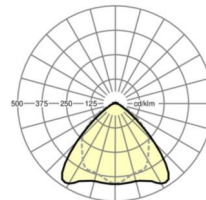

KARAKTERISTIEKEN

Bestelnummer	19510026390
EAN-nummer	4020863436484
CBS-code	94051190
Kenmerken	IP 20, Beschermingsklasse I, ENEC10 VDE, F, HACCP DIN10500/voedsel/IFS-toepassingsgerelateerde geschiktheid/BRC, Indoor, CE
Schokbestendigheidsgraad IK	IK03 (-20°C bis 40°C)
Omgevingstemperatuur	ta -20°C naar 40°C
Bijzondere eigenschappen	Ready for IoT
Garantieperiode	5 jaren
Overheidssubsidieprogramma's	BEG - federale subsidie voor efficiënte gebouwen (alleen geldig voor Duitsland)

ELEKTROTECHNIEK

Voorschakelapparaat	Elektronische driver DALI2 (1 stuk)
Systeemprestaties	73W
Netspanning	230V/50Hz
Aardleeschakelaar(s) (inschakelstroom)	13 stuks/B10, 24 stuks/B16, 25 stuks/C10, 40 stuks/C16
Energie-efficiëntieklasse/Lichtbron	C

LICHTTECHNIEK

Uitvoering	LED, Kleurweergave/Lichtkleur CRI ≥ 80 / 6500K
Kleurtolerantie (MacAdam)	3SDCM
Nominale lichtstroom	12376lm
LED Levensduur	70000h L80/B10 (Tq 40°C), 100000h L80/B50 (Tq 35°C)
Lichtopbrengst	169lm/W
Stralingshoek	95° (C0) / 95° (C90)
UGR dw./l.	22.7 / 24.1

MECHANIEK

Kleur behuizing	verkeerswit RAL 9016
Maten (LxBxH/DxH)	2299mm x 55mm x 37mm
Gewicht (netto)	2.2kg
Montagewijze	Montage draagrailsysteem, Lichtstructuur

Maten

L	2299 mm	Lengte
B	55 mm	Breedte
H	37 mm	Hoogte

DEEP-LINK

<https://www.regiolux.de/nl/article/19510026390>

Referentie	LED 13000lm 865
ηLB	100 %
Φ ↓/↑	98 % / 2 %
UGR dw./l.	22.7 / 24.1