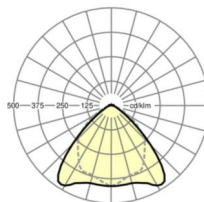

KARAKTERISTIEKEN

Bestelnummer	19510024390
EAN-nummer	4020863436330
CBS-code	94051190
Kenmerken	IP 20, Beschermingsklasse I, ENEC10 VDE, F, HACCP DIN10500/voedsel/IFS-toepassingsgerelateerde geschiktheid/BRC, Indoor, CE
Schokbestendigheidsgraad IK	IK03 (-20°C bis 40°C)
Omgevingstemperatuur	ta -20°C naar 40°C
Garantieperiode	5 jaren
Overheidssubsidieprogramma's	BEG - federale subsidie voor efficiënte gebouwen (alleen geldig voor Duitsland)

ELEKTROTECHNIEK

Voorschakelapparaat	Elektronische driver (1 stuks)
Systeemprestaties	73W
Netspanning	230V/50Hz
Aardleischakelaar(s) (inschakelstroom)	13 stuks/B10, 21 stuks/B16, 22 stuks/C10, 36 stuks/C16
Energie-efficiëntieklasse/Lichtbron	C

LICHTTECHNIEK

Uitvoering	LED, Kleurweergave/Lichtkleur CRI ≥ 80 / 6500K
Kleurtolerantie (MacAdam)	3SDCM
Nominale lichtstroom	12376lm
LED Levensduur	70000h L80/B10 (Tq 40°C), 100000h L80/B50 (Tq 35°C)
Lichtopbrengst	169lm/W
Stralingshoek	95° (C0) / 95° (C90)
UGR dw./l.	22.7 / 24.1

MECHANIEK

Kleur behuizing	verkeerswit RAL 9016
Maten (LxBxH/DxH)	2299mm x 55mm x 37mm
Gewicht (netto)	2.2kg
Montagewijze	Montage draagrailsysteem, Lichtstructuur

Maten

L	2299 mm	Lengte
B	55 mm	Breedte
H	37 mm	Hoogte

DEEP-LINK

<https://www.regiolux.de/nl/article/19510024390>

Referentie
ηLB
Φ ↓/↑
UGR dw./l.

LED 13000lm 865
100 %
98 % / 2 %
22.7 / 24.1