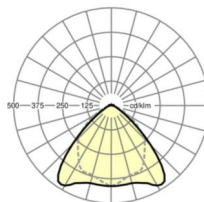

KARAKTERISTIEKEN

Bestelnummer	19510026410
EAN-nummer	4020863436507
CBS-code	94051190
Kenmerken	IP 20, Beschermingsklasse I, ENEC10 VDE, F, HACCP DIN10500/voedsel/IFS-toepassingsgerelateerde geschiktheid/BRC, Indoor, CE
Schokbestendigheidsgraad IK	IK03 (-20°C bis 30°C)
Omgevingstemperatuur	ta -20°C naar 30°C
Bijzondere eigenschappen	Ready for IoT
Garantieperiode	5 jaren
Overheidssubsidieprogramma's	BEG - federale subsidie voor efficiënte gebouwen (alleen geldig voor Duitsland)

ELEKTROTECHNIEK

Voorschakelapparaat	Elektronische driver DALI2 (1 stuk)
Systeemprestaties	95W
Netspanning	230V/50Hz
Aardleeschakelaar(s) (inschakelstroom)	10 stuks/B10, 16 stuks/B16, 16 stuks/C10, 27 stuks/C16
Energie-efficiëntieklasse/Lichtbron	C

LICHTTECHNIEK

Uitvoering	LED, Kleurweergave/Lichtkleur CRI ≥ 80 / 3000K
Kleurtolerantie (MacAdam)	3SDCM
Nominale lichtstroom	15546lm
LED Levensduur	70000h L80/B10 (Tq 30°C), 100000h L80/B50 (Tq 25°C)
Lichtopbrengst	164lm/W
Stralingshoek	95° (C0) / 95° (C90)
UGR dw./l.	23.5 / 24.9

MECHANIEK

Kleur behuizing	verkeerswit RAL 9016
Maten (LxBxH/DxH)	2299mm x 55mm x 37mm
Gewicht (netto)	2.2kg
Montagewijze	Montage draagrailsysteem, Lichtstructuur

Maten

L	2299 mm	Lengte
B	55 mm	Breedte
H	37 mm	Hoogte

DEEP-LINK

<https://www.regiolux.de/nl/article/19510026410>

Referentie	LED 17000lm 830
ηLB	100 %
Φ ↓/↑	98 % / 2 %
UGR dw./l.	23.5 / 24.9