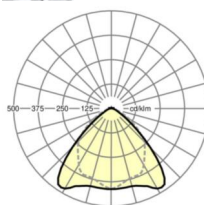

KARAKTERISTIEKEN

Bestelnummer	19510026400
EAN-nummer	4020863436491
CBS-code	94051190
Kenmerken	IP 20, Beschermingsklasse I, ENEC10 VDE, F, HACCP DIN10500/voedsel/IFS-toepassingsgerelateerde geschiktheid/BRC, Indoor, CE
Schokbestendigheidsgraad IK	IK03 (-20°C bis 35°C)
Omgevingstemperatuur	ta -20°C naar 35°C
Bijzondere eigenschappen	Ready for IoT
Garantieperiode	5 jaren
Overheidssubsidieprogramma's	BEG - federale subsidie voor efficiënte gebouwen (alleen geldig voor Duitsland)

ELEKTROTECHNIEK

Voorschakelapparaat	Elektronische driver DALI2 (1 stuk)
Systeemprestaties	95W
Netspanning	230V/50Hz
Aardleeschakelaar(s) (inschakelstroom)	10 stuks/B10, 16 stuks/B16, 16 stuks/C10, 27 stuks/C16
Energie-efficiëntieklasse/Lichtbron	C

LICHTTECHNIEK

Uitvoering	LED, Kleurweergave/Lichtkleur CRI ≥ 80 / 4000K
Kleurtolerantie (MacAdam)	3SDCM
Nominale lichtstroom	16964lm
LED Levensduur	70000h L80/B10 (Tq 35°C), 100000h L80/B50 (Tq 30°C)
Lichtopbrengst	179lm/W
Stralingshoek	95° (C0) / 95° (C90)
UGR dw./l.	23.8 / 25.2

MECHANIEK

Kleur behuizing	verkeerswit RAL 9016
Maten (LxBxH/DxH)	2299mm x 55mm x 37mm
Gewicht (netto)	2.2kg
Montagewijze	Montage draagrailsysteem, Lichtstructuur

Maten

L	2299 mm	Lengte
B	55 mm	Breedte
H	37 mm	Hoogte

DEEP-LINK

<https://www.regiolux.de/nl/article/19510026400>

Referentie	LED 17000lm 840
ηLB	100 %
Φ ↓/↑	98 % / 2 %
UGR dw./l.	23.8 / 25.2