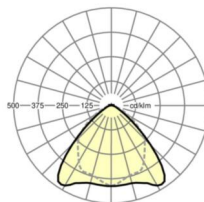

KARAKTERISTIEKEN

Bestelnummer	19510024400
EAN-nummer	4020863436347
CBS-code	94051190
Kenmerken	IP 20, Beschermingsklasse I, ENEC10 VDE, F, HACCP DIN10500/voedsel/IFS-toepassingsgerelateerde geschiktheid/BRC, Indoor, CE
Schokbestendigheidsgraad IK	IK03 (-20°C bis 35°C)
Omgevingstemperatuur	ta -20°C naar 35°C
Garantieperiode	5 jaren
Overheidssubsidieprogramma's	BEG - federale subsidie voor efficiënte gebouwen (alleen geldig voor Duitsland)

ELEKTROTECHNIEK

Voorschakelapparaat	Elektronische driver (1 stuks)
Systeemprestaties	95W
Netspanning	230V/50Hz
Aardleischakelaar(s) (inschakelstroom)	7 stuks/B10, 12 stuks/B16, 12 stuks/C10, 20 stuks/C16
Energie-efficiëntieklasse/Lichtbron	C

LICHTTECHNIEK

Uitvoering	LED, Kleurweergave/Lichtkleur CRI ≥ 80 / 4000K
Kleurtolerantie (MacAdam)	3SDCM
Nominale lichtstroom	16964lm
LED Levensduur	70000h L80/B10 (Tq 35°C), 100000h L80/B50 (Tq 30°C)
Lichtopbrengst	179lm/W
Stralingshoek	95° (C0) / 95° (C90)
UGR dw./l.	23.8 / 25.2

MECHANIEK

Kleur behuizing	verkeerswit RAL 9016
Maten (LxBxH/DxH)	2299mm x 55mm x 37mm
Gewicht (netto)	2.2kg
Montagewijze	Montage draagrailsysteem, Lichtstructuur

Maten

L	2299 mm	Lengte
B	55 mm	Breedte
H	37 mm	Hoogte

DEEP-LINK

<https://www.regiolux.de/nl/article/19510024400>

Referentie	LED 17000lm 840
ηLB	100 %
Φ ↓/↑	98 % / 2 %
UGR dw./l.	23.8 / 25.2