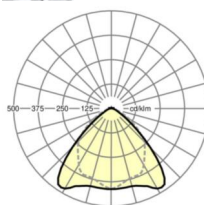

KARAKTERISTIEKEN

Bestelnummer	19510026420
EAN-nummer	4020863436514
CBS-code	94051190
Kenmerken	IP 20, Beschermingsklasse I, ENEC10 VDE, F, HACCP DIN10500/voedsel/IFS-toepassingsgerelateerde geschiktheid/BRC, Indoor, CE
Schokbestendigheidsgraad IK	IK03 (-20°C bis 35°C)
Omgevingstemperatuur	ta -20°C naar 35°C
Bijzondere eigenschappen	Ready for IoT
Garantieperiode	5 jaren
Overheidssubsidieprogramma's	BEG - federale subsidie voor efficiënte gebouwen (alleen geldig voor Duitsland)

ELEKTROTECHNIEK

Voorschakelapparaat	Elektronische driver DALI2 (1 stuk)
Systeemprestaties	95W
Netspanning	230V/50Hz
Aardleeschakelaar(s) (inschakelstroom)	10 stuks/B10, 16 stuks/B16, 16 stuks/C10, 27 stuks/C16
Energie-efficiëntieklasse/Lichtbron	C

LICHTTECHNIEK

Uitvoering	LED, Kleurweergave/Lichtkleur CRI ≥ 80 / 6500K
Kleurtolerantie (MacAdam)	3SDCM
Nominale lichtstroom	15677lm
LED Levensduur	70000h L80/B10 (Tq 35°C), 100000h L80/B50 (Tq 30°C)
Lichtopbrengst	165lm/W
Stralingshoek	95° (C0) / 95° (C90)
UGR dw./l.	23.5 / 24.9

MECHANIEK

Kleur behuizing	verkeerswit RAL 9016
Maten (LxBxH/DxH)	2299mm x 55mm x 37mm
Gewicht (netto)	2.2kg
Montagewijze	Montage draagrailsysteem, Lichtstructuur

Maten

L	2299 mm	Lengte
B	55 mm	Breedte
H	37 mm	Hoogte

DEEP-LINK

<https://www.regiolux.de/nl/article/19510026420>

Referentie	LED 17000lm 865
ηLB	100 %
Φ ↓/↑	98 % / 2 %
UGR dw./l.	23.5 / 24.9