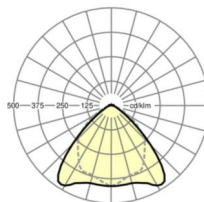

KARAKTERISTIEKEN

Bestelnummer	19510024420
EAN-nummer	4020863436361
CBS-code	94051190
Kenmerken	IP 20, Beschermingsklasse I, ENEC10 VDE, F, HACCP DIN10500/voedsel/IFS-toepassingsgerelateerde geschiktheid/BRC, Indoor, CE
Schokbestendigheidsgraad IK	IK03 (-20°C bis 35°C)
Omgevingstemperatuur	ta -20°C naar 35°C
Garantieperiode	5 jaren
Overheidssubsidieprogramma's	BEG - federale subsidie voor efficiënte gebouwen (alleen geldig voor Duitsland)

ELEKTROTECHNIEK

Voorschakelapparaat	Elektronische driver (1 stuks)
Systeemprestaties	95W
Netspanning	230V/50Hz
Aardleischakelaar(s) (inschakelstroom)	7 stuks/B10, 12 stuks/B16, 12 stuks/C10, 20 stuks/C16
Energie-efficiëntieklasse/Lichtbron	C

LICHTTECHNIEK

Uitvoering	LED, Kleurweergave/Lichtkleur CRI ≥ 80 / 6500K
Kleurtolerantie (MacAdam)	3SDCM
Nominale lichtstroom	15677lm
LED Levensduur	70000h L80/B10 (Tq 35°C), 100000h L80/B50 (Tq 30°C)
Lichtopbrengst	165lm/W
Stralingshoek	95° (C0) / 95° (C90)
UGR dw./l.	23.5 / 24.9

MECHANIEK

Kleur behuizing	verkeerswit RAL 9016
Maten (LxBxH/DxH)	2299mm x 55mm x 37mm
Gewicht (netto)	2.2kg
Montagewijze	Montage draagrailsysteem, Lichtstructuur

Maten

L	2299 mm	Lengte
B	55 mm	Breedte
H	37 mm	Hoogte

DEEP-LINK

<https://www.regiolux.de/nl/article/19510024420>

Referentie
ηLB
Φ ↓/↑
UGR dw./l.

LED 17000lm 865
100 %
98 % / 2 %
23.5 / 24.9