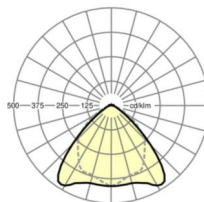

KARAKTERISTIEKEN

Bestelnummer	19510026440
EAN-nummer	4020863436538
CBS-code	94051190
Kenmerken	IP 20, Beschermingsklasse I, ENEC10 VDE, F, HACCP DIN10500/voedsel/IFS-toepassingsgerelateerde geschiktheid/BRC, Indoor, CE
Schokbestendigheidsgraad IK	IK03 (-20°C bis 25°C)
Omgevingstemperatuur	ta -20°C naar 25°C
Bijzondere eigenschappen	Ready for IoT
Garantieperiode	5 jaren
Overheidssubsidieprogramma's	BEG - federale subsidie voor efficiënte gebouwen (alleen geldig voor Duitsland)

ELEKTROTECHNIEK

Voorschakelapparaat	Elektronische driver DALI2 (1 stuk)
Systeemprestaties	128W
Netspanning	230V/50Hz
Aardleeschakelaar(s) (inschakelstroom)	17 stuks/B10, 22 stuks/B16, 28 stuks/C10, 36 stuks/C16
Energie-efficiëntieklasse/Lichtbron	D

LICHTTECHNIEK

Uitvoering	LED, Kleurweergave/Lichtkleur CRI ≥ 80 / 3000K
Kleurtolerantie (MacAdam)	3SDCM
Nominale lichtstroom	20385lm
LED Levensduur	70000h L80/B10 (Tq 25°C)
Lichtopbrengst	159lm/W
Stralingshoek	95° (C0) / 95° (C90)
UGR dw./l.	24.5 / 25.8

MECHANIEK

Kleur behuizing	verkeerswit RAL 9016
Maten (LxBxH/DxH)	2299mm x 55mm x 37mm
Gewicht (netto)	2.2kg
Montagewijze	Montage draagrailsysteem, Lichtstructuur

Maten

L	2299 mm	Lengte
B	55 mm	Breedte
H	37 mm	Hoogte

DEEP-LINK

<https://www.regiolux.de/nl/article/19510026440>

Referentie	LED 22000lm 830
ηLB	100 %
Φ ↓/↑	98 % / 2 %
UGR dw./l.	24.5 / 25.8