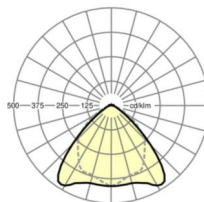

KARAKTERISTIEKEN

Bestelnummer	19510024440
EAN-nummer	4020863436385
CBS-code	94051190
Kenmerken	IP 20, Beschermingsklasse I, ENEC10 VDE, F, HACCP DIN10500/voedsel/IFS-toepassingsgerelateerde geschiktheid/BRC, Indoor, CE
Schokbestendigheidsgraad IK	IK03 (-20°C bis 25°C)
Omgevingstemperatuur	ta -20°C naar 25°C
Garantieperiode	5 jaren
Overheidssubsidieprogramma's	BEG - federale subsidie voor efficiënte gebouwen (alleen geldig voor Duitsland)

ELEKTROTECHNIEK

Voorschakelapparaat	Elektronische driver (1 stuks)
Systeemprestaties	128W
Netspanning	230V/50Hz
Aardleischakelaar(s) (inschakelstroom)	7 stuks/B10, 11 stuks/B16, 11 stuks/C10, 18 stuks/C16
Energie-efficiëntieklasse/Lichtbron	D

LICHTTECHNIEK

Uitvoering	LED, Kleurweergave/Lichtkleur CRI ≥ 80 / 3000K
Kleurtolerantie (MacAdam)	3SDCM
Nominale lichtstroom	20385lm
LED Levensduur	70000h L80/B10 (Tq 25°C)
Lichtopbrengst	159lm/W
Stralingshoek	95° (C0) / 95° (C90)
UGR dw./l.	24.5 / 25.8

MECHANIEK

Kleur behuizing	verkeerswit RAL 9016
Maten (LxBxH/DxH)	2299mm x 55mm x 37mm
Gewicht (netto)	2.2kg
Montagewijze	Montage draagrailsysteem, Lichtstructuur

Maten

L	2299 mm	Lengte
B	55 mm	Breedte
H	37 mm	Hoogte

DEEP-LINK

<https://www.regiolux.de/nl/article/19510024440>

Referentie	LED 22000lm 830
ηLB	100 %
Φ ↓/↑	98 % / 2 %
UGR dw./l.	24.5 / 25.8