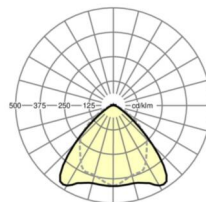

KARAKTERISTIEKEN

Bestelnummer	19510024430
EAN-nummer	4020863436378
CBS-code	94051190
Kenmerken	IP 20, Beschermingsklasse I, ENEC10 VDE, F, HACCP DIN10500/voedsel/IFS-toepassingsgerelateerde geschiktheid/BRC, Indoor, CE
Schokbestendigheidsgraad IK	IK03 (-20°C bis 30°C)
Omgevingstemperatuur	ta -20°C naar 30°C
Garantieperiode	5 jaren
Overheidssubsidieprogramma's	BEG - federale subsidie voor efficiënte gebouwen (alleen geldig voor Duitsland)

ELEKTROTECHNIEK

Voorschakelapparaat	Elektronische driver (1 stuks)
Systeemprestaties	129W
Netspanning	230V/50Hz
Aardleischakelaar(s) (inschakelstroom)	7 stuks/B10, 12 stuks/B16, 12 stuks/C10, 20 stuks/C16
Energie-efficiëntieklasse/Lichtbron	C

LICHTTECHNIEK

Uitvoering	LED, Kleurweergave/Lichtkleur CRI ≥ 80 / 4000K
Kleurtolerantie (MacAdam)	3SDCM
Nominale lichtstroom	22256lm
LED Levensduur	70000h L80/B10 (Tq 30°C)
Lichtopbrengst	173lm/W
Stralingshoek	95° (C0) / 95° (C90)
UGR dw./l.	24.8 / 26.1

MECHANIEK

Kleur behuizing	verkeerswit RAL 9016
Maten (LxBxH/DxH)	2299mm x 55mm x 37mm
Gewicht (netto)	2.2kg
Montagewijze	Montage draagrailsysteem, Lichtstructuur

Maten

L	2299 mm	Lengte
B	55 mm	Breedte
H	37 mm	Hoogte

DEEP-LINK

<https://www.regiolux.de/nl/article/19510024430>

Referentie
ηLB
Φ ↓/↑
UGR dw./l.

LED 22000lm 840
100 %
98 % / 2 %
24.8 / 26.1