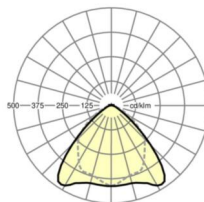

KARAKTERISTIEKEN

Bestelnummer	19510026450
EAN-nummer	4020863436545
CBS-code	94051190
Kenmerken	IP 20, Beschermingsklasse I, ENEC10 VDE, F, HACCP DIN10500/voedsel/IFS-toepassingsgerelateerde geschiktheid/BRC, Indoor, CE
Schokbestendigheidsgraad IK	IK03 (-20°C bis 30°C)
Omgevingstemperatuur	ta -20°C naar 30°C
Bijzondere eigenschappen	Ready for IoT
Garantieperiode	5 jaren
Overheidssubsidieprogramma's	BEG - federale subsidie voor efficiënte gebouwen (alleen geldig voor Duitsland)

ELEKTROTECHNIEK

Voorschakelapparaat	Elektronische driver DALI2 (1 stuk)
Systeemprestaties	129W
Netspanning	230V/50Hz
Aardleeschakelaar(s) (inschakelstroom)	17 stuks/B10, 22 stuks/B16, 28 stuks/C10, 36 stuks/C16
Energie-efficiëntieklasse/Lichtbron	C

LICHTTECHNIEK

Uitvoering	LED, Kleurweergave/Lichtkleur CRI ≥ 80 / 6500K
Kleurtolerantie (MacAdam)	3SDCM
Nominale lichtstroom	20568lm
LED Levensduur	70000h L80/B10 (Tq 30°C)
Lichtopbrengst	160lm/W
Stralingshoek	95° (C0) / 95° (C90)
UGR dw./l.	24.5 / 25.9

MECHANIEK

Kleur behuizing	verkeerswit RAL 9016
Maten (LxBxH/DxH)	2299mm x 55mm x 37mm
Gewicht (netto)	2.2kg
Montagewijze	Montage draagrailsysteem, Lichtstructuur

Maten

L	2299 mm	Lengte
B	55 mm	Breedte
H	37 mm	Hoogte

DEEP-LINK

<https://www.regiolux.de/nl/article/19510026450>

Referentie	LED 22000lm 865
ηLB	100 %
Φ ↓/↑	98 % / 2 %
UGR dw./l.	24.5 / 25.9