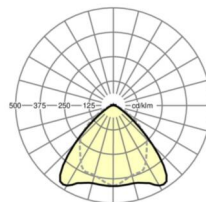

KARAKTERISTIEKEN

Bestelnummer	19510024450
EAN-nummer	4020863436392
CBS-code	94051190
Kenmerken	IP 20, Beschermingsklasse I, ENEC10 VDE, F, HACCP DIN10500/voedsel/IFS-toepassingsgerelateerde geschiktheid/BRC, Indoor, CE
Schokbestendigheidsgraad IK	IK03 (-20°C bis 30°C)
Omgevingstemperatuur	ta -20°C naar 30°C
Garantieperiode	5 jaren
Overheidssubsidieprogramma's	BEG - federale subsidie voor efficiënte gebouwen (alleen geldig voor Duitsland)

ELEKTROTECHNIEK

Voorschakelapparaat	Elektronische driver (1 stuks)
Systeemprestaties	129W
Netspanning	230V/50Hz
Aardleischakelaar(s) (inschakelstroom)	7 stuks/B10, 11 stuks/B16, 11 stuks/C10, 18 stuks/C16
Energie-efficiëntieklasse/Lichtbron	C

LICHTTECHNIEK

Uitvoering	LED, Kleurweergave/Lichtkleur CRI ≥ 80 / 6500K
Kleurtolerantie (MacAdam)	3SDCM
Nominale lichtstroom	20568lm
LED Levensduur	70000h L80/B10 (Tq 30°C)
Lichtopbrengst	160lm/W
Stralingshoek	95° (C0) / 95° (C90)
UGR dw./l.	24.5 / 25.9

MECHANIEK

Kleur behuizing	verkeerswit RAL 9016
Maten (LxBxH/DxH)	2299mm x 55mm x 37mm
Gewicht (netto)	2.2kg
Montagewijze	Montage draagrailsysteem, Lichtstructuur

Maten

L	2299 mm	Lengte
B	55 mm	Breedte
H	37 mm	Hoogte

DEEP-LINK

<https://www.regiolux.de/nl/article/19510024450>

Referentie
ηLB
Φ ↓/↑
UGR dw./l.

LED 22000lm 865
100 %
98 % / 2 %
24.5 / 25.9