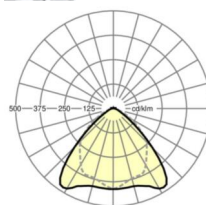

KARAKTERISTIEKEN

Bestelnummer	19510026320
EAN-nummer	4020863436415
CBS-code	94051190
Kenmerken	IP 20, Beschermingsklasse I, ENEC10 VDE, F, HACCP DIN10500/voedsel/IFS-toepassingsgerelateerde geschiktheid/BRC, Indoor, CE
Schokbestendigheidsgraad IK	IK03 (-20°C bis 45°C)
Omgevingstemperatuur	ta -20°C naar 45°C
Bijzondere eigenschappen	Ready for IoT
Garantieperiode	5 jaren
Overheidssubsidieprogramma's	BEG - federale subsidie voor efficiënte gebouwen (alleen geldig voor Duitsland)

ELEKTROTECHNIEK

Voorschakelapparaat	Elektronische driver DALI2 (1 stuk)
Systeemprestaties	36W
Netspanning	230V/50Hz
Aardleeschakelaar(s) (inschakelstroom)	17 stuks/B10, 28 stuks/B16, 29 stuks/C10, 47 stuks/C16
Energie-efficiëntieklasse/Lichtbron	C

LICHTTECHNIEK

Uitvoering	LED, Kleurweergave/Lichtkleur CRI ≥ 80 / 3000K
Kleurtolerantie (MacAdam)	3SDCM
Nominale lichtstroom	6413lm
LED Levensduur	70000h L80/B10 (Tq 45°C), 100000h L80/B50 (Tq 40°C)
Lichtopbrengst	179lm/W
Stralingshoek	95° (C0) / 95° (C90)
UGR dw./l.	20.4 / 21.8

MECHANIEK

Kleur behuizing	verkeerswit RAL 9016
Maten (LxBxH/DxH)	2299mm x 55mm x 37mm
Gewicht (netto)	2.2kg
Montagewijze	Montage draagrailsysteem, Lichtstructuur

Maten

L	2299 mm	Lengte
B	55 mm	Breedte
H	37 mm	Hoogte

DEEP-LINK

<https://www.regiolux.de/nl/article/19510026320>

Referentie	LED 7000lm 830
ηLB	100 %
Φ ↓/↑	98 % / 2 %
UGR dw./l.	20.4 / 21.8